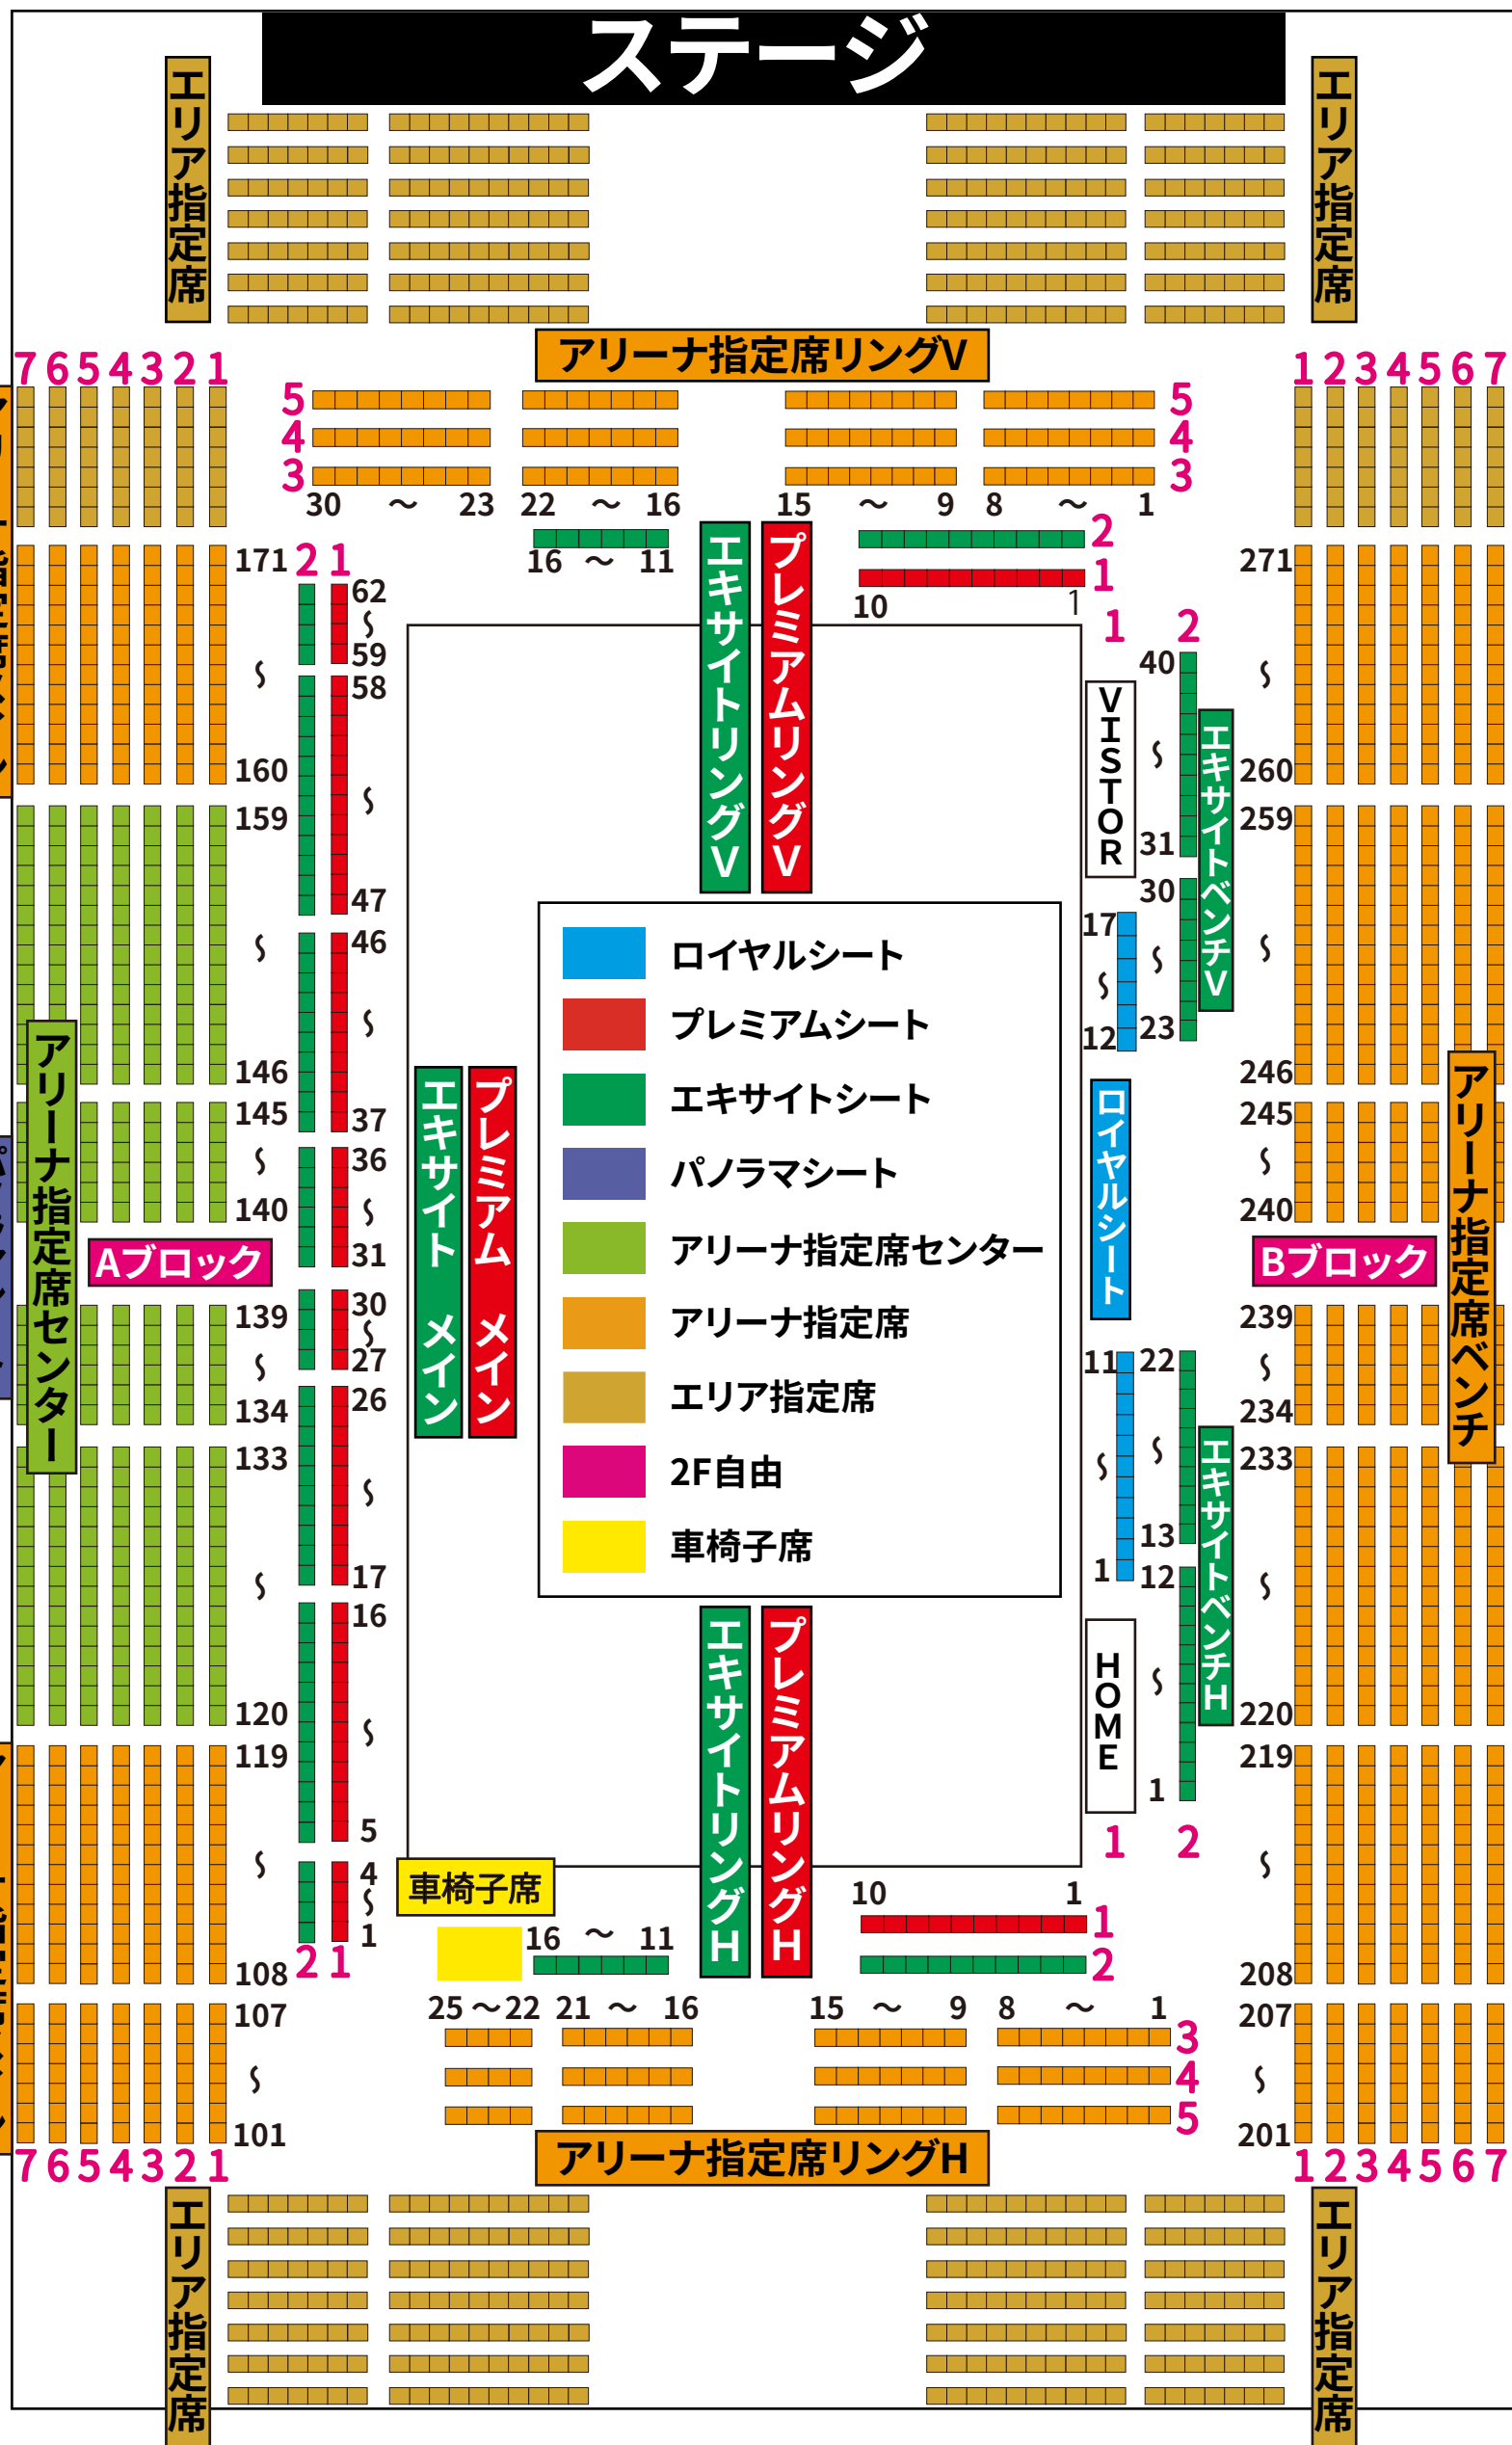

CNA★アリーナあきた 座席案内図

- ロイヤルシート
- プレミアムシート
- エキサイトシート
- パノラマシート
- アリーナ指定席センター
- アリーナ指定席
- エリア指定席
- 2F自由
- 車椅子席