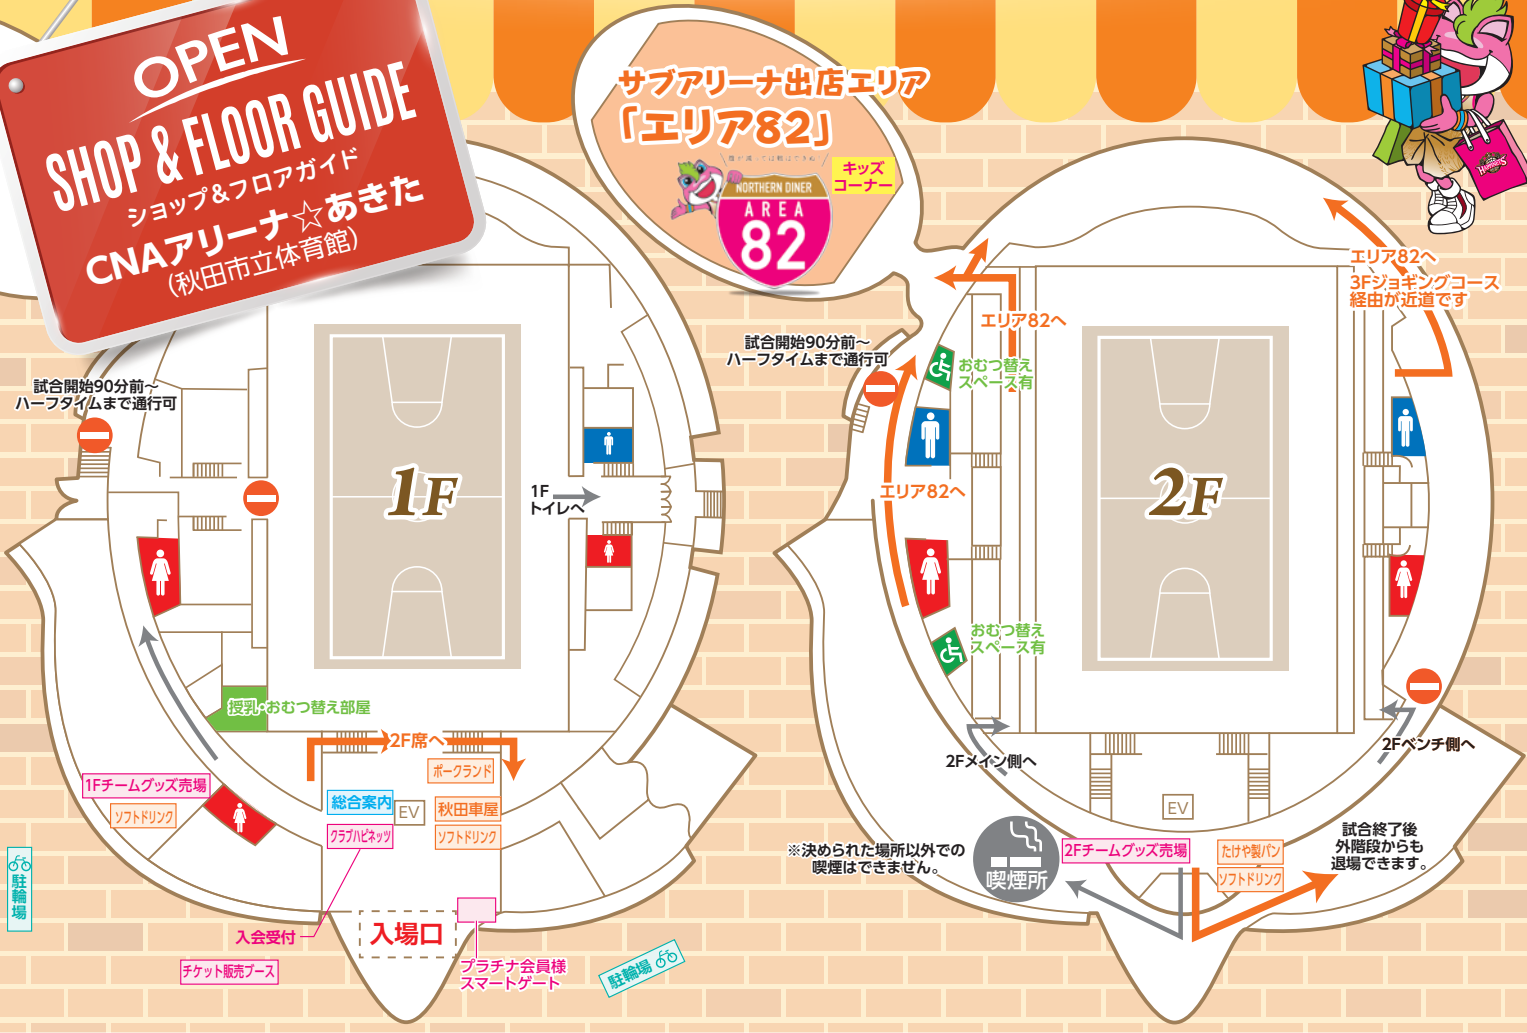

874-7044 やすおか小児科 検索
秋田市保戸野千代田町14-9

OPEN SHOP & FLOOR GUIDE

ショップ&フロアガイド
CNAアリーナ☆あきた
(秋田市立体育館)

1F

ロビー出店エリア

- ★ポークランドグループ
- ★秋田車屋・ソフトドリンク
- ★クラブハピネッツ [秋田市プレミアム付商品券]
- ★ゲームスポンサー
秋田銀行(2日◎)
みちのくコカ・コーラボトリング(3日◎)
- ★総合案内
- 出店エリア
- ★1F チームグッズ売場 [秋田市プレミアム付商品券]