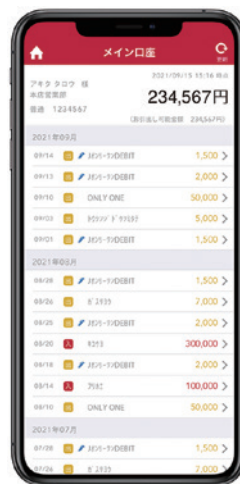

オフィシャルパートナー

AKITA NORTHERN HAPPINETS 12th Season | GAME PROGRAM Vol.01 11

口座残高も。入出金明細も。
スマホでいつでも確認できる。

あきぎんアプリ

秋田銀行

あきぎんアプリがあれば紙の通帳も不要!

『通帳レス口座』への切替えはアプリからお申込みOK!

「あきぎんアプリ」の残高・明細に
口座を登録^(注1)