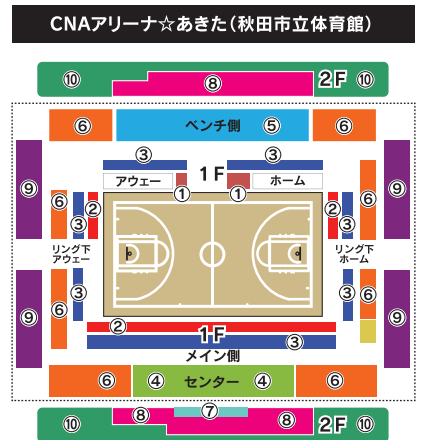

B.LEAGUE TICKET
座席を選んで買えるのはここだけ!
Bリーグ チケットサイト

オフィシャルチケットングパートナー
限定の先行販売あり!

セブン-イレブン
店頭販売 24時間購入可能
チケットぴあ
Pコード **593-014**

あなたも、コンビニに、
FamilyMart
店頭販売 24時間購入可能
イープラス
各店Famiポートを操作

LAWSON
店頭販売 24時間購入可能
ローソンチケット
Lコード **24440**

車いす席のお申し込み、
その他チケットに関するお問い合わせは
秋田ノーザンハピネッツ チケット事務局
050-3536-0577
平日 9:30~18:00