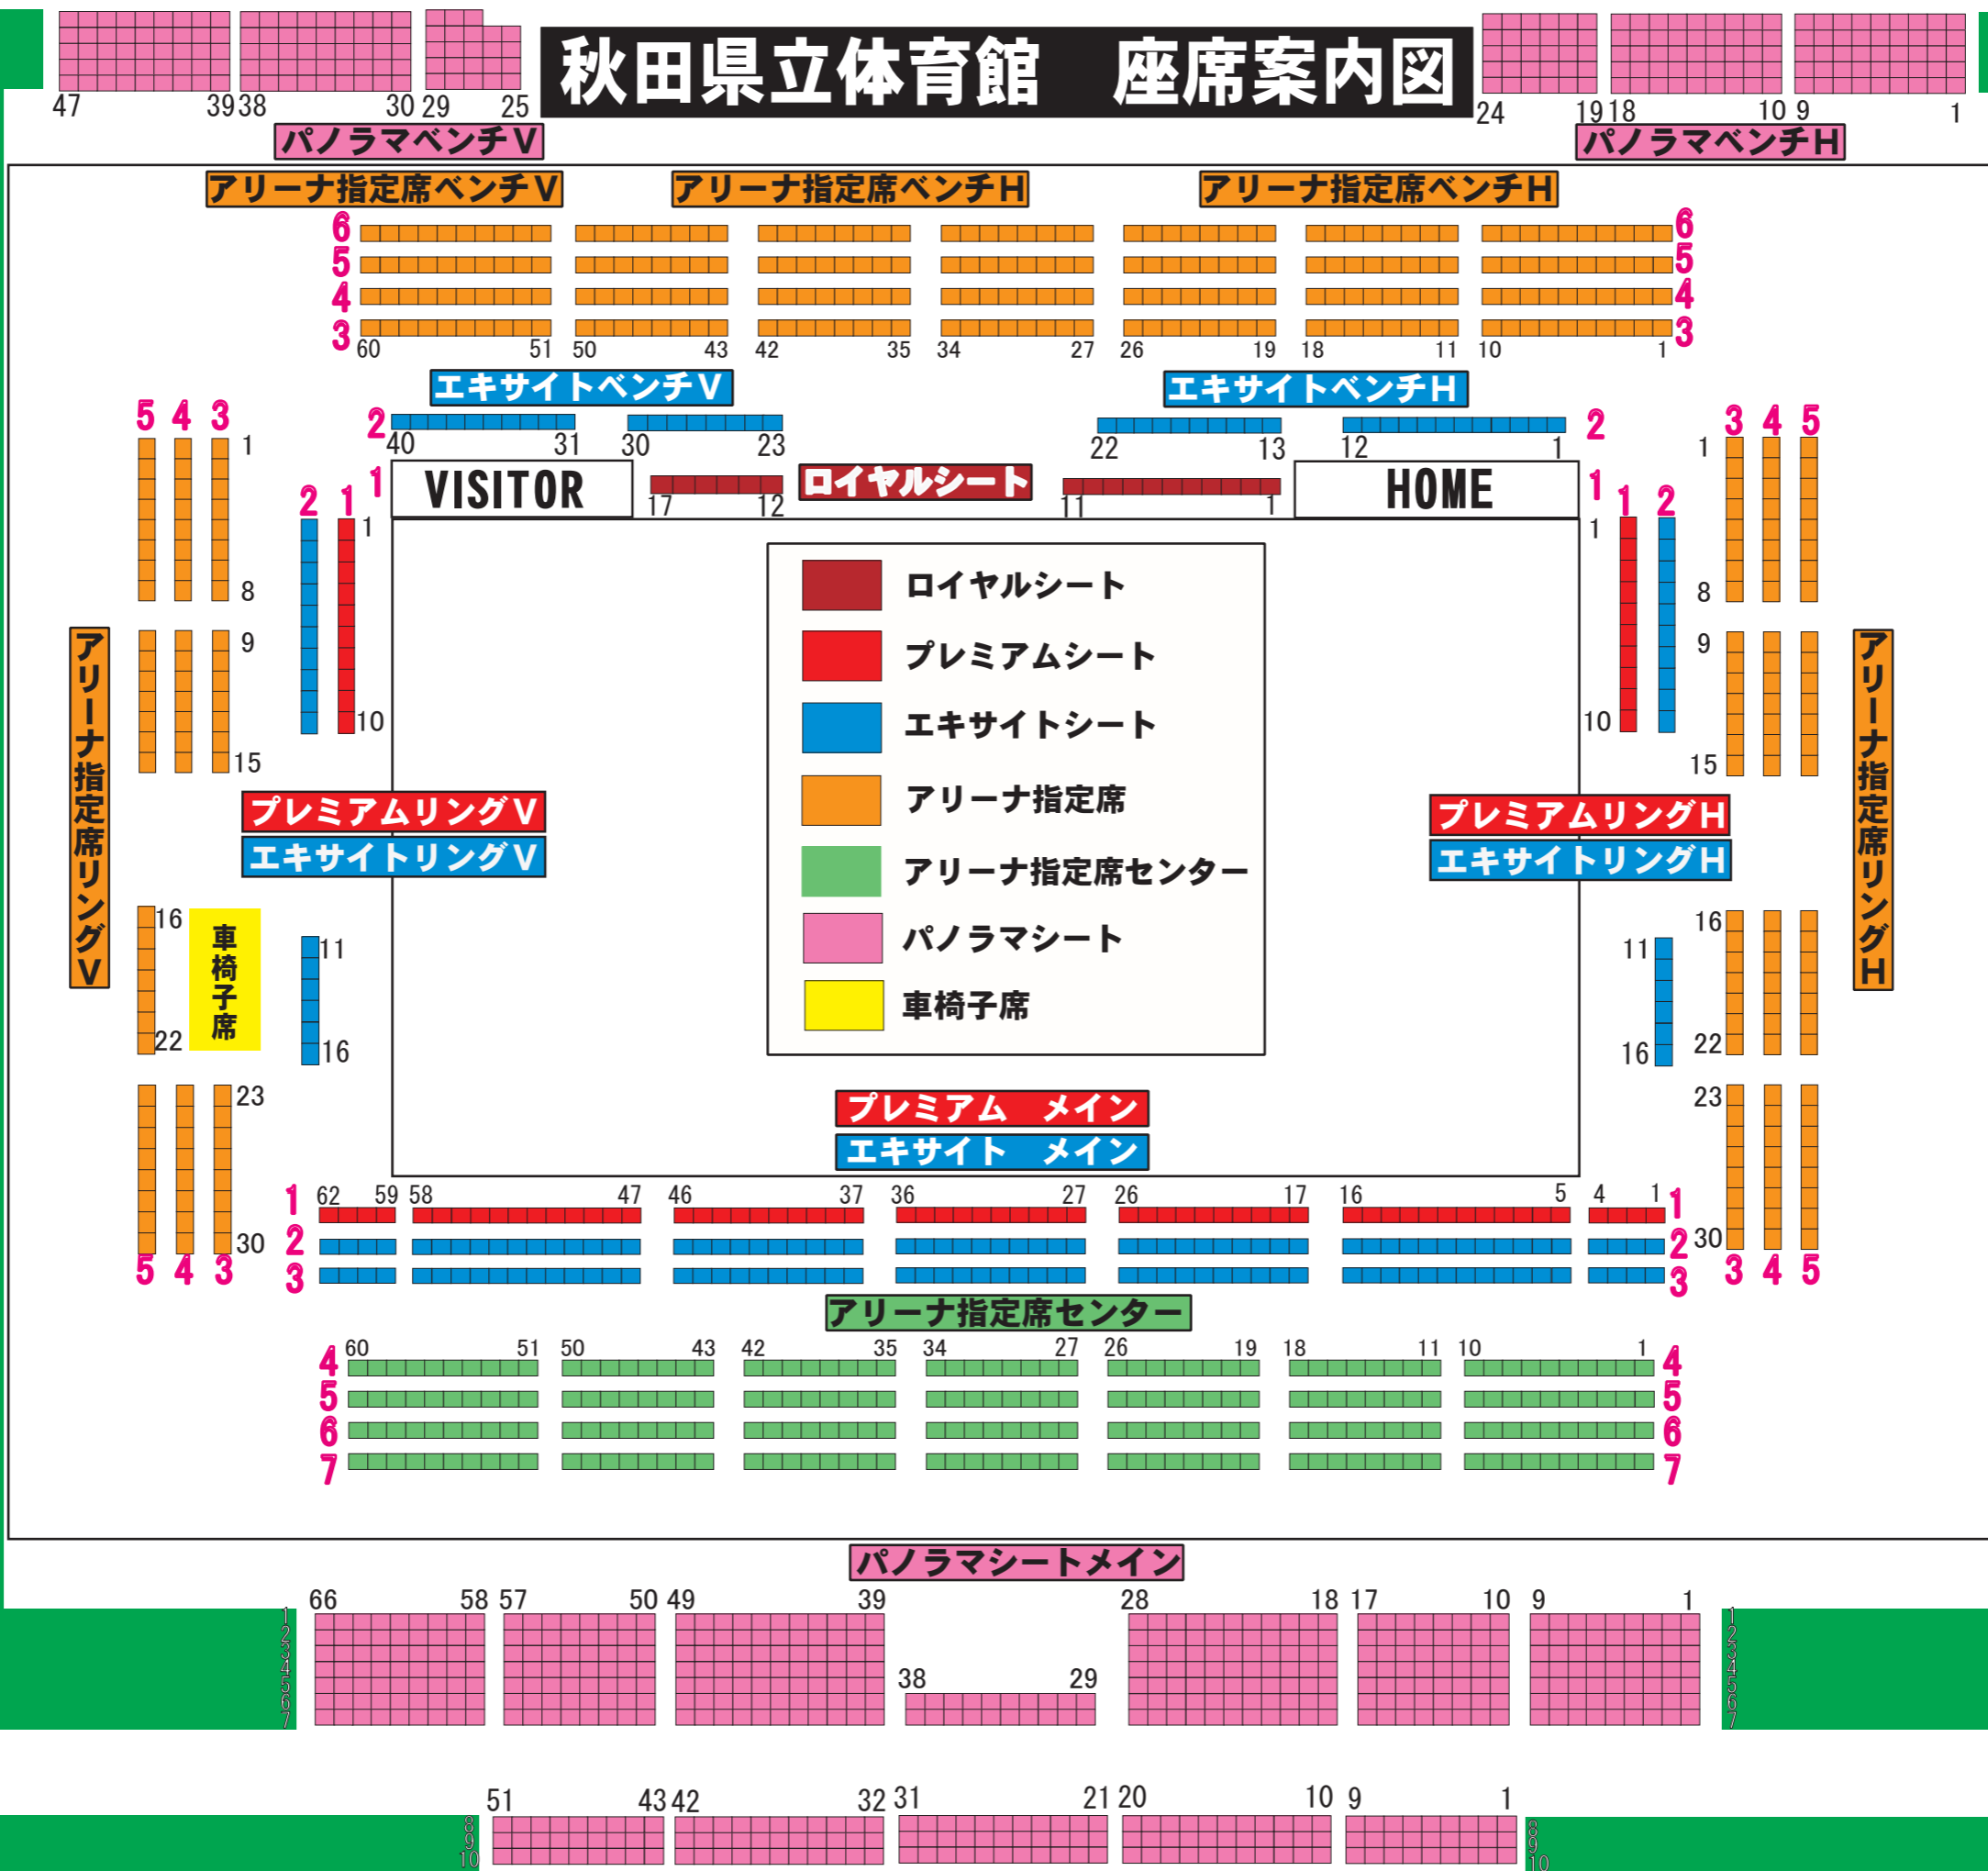

秋田県立体育館 座席案内図

2F自由

2F自由

アリーナ指定席メ...