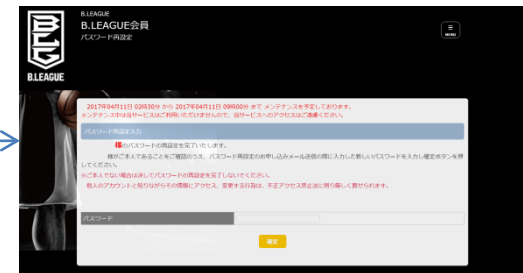

ログイン画面.png

ログインエラー画面.png

パスワード変更画面 2.png

必要項目を入力し送信ボタンをクリック

パスワード変更画面 3.png

OK ボタンをクリック

ログインボタン

「パスワード再登録はこちら」もしくは「パスワードを忘れた方」をクリック

トップ画面 P C.png

パスワード変更画面 1.png

登録しているメールアドレスにメール送信

パスワード変更画面 5.png

メールに記載されたリンクURLをクリック

パスワード変更画面 6.png

新たに登録したパスワードを入力し、確定をクリック

パスワード変更メール画面 4.png