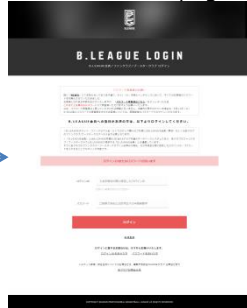

ログイン画面.png

ログインエラー画面.png

パスワード変更画面 2.png

必要項目を入力し送信ボタンをクリック

パスワード変更画面 3.png

OK ボタンをクリック

ログインボタン

「パスワード再登録はこちら」もしくは「パスワードを忘れた方」をクリック