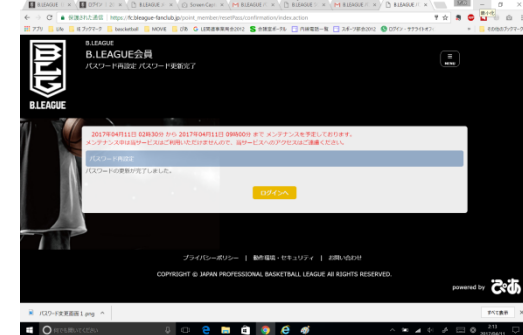

トップ画面 P C.png

パスワード変更画面 1.png

登録しているメールアドレスにメール送信

パスワード変更画面 5.png

メールに記載されたリンクURLをクリック

パスワード変更画面 6.png

新たに登録したパスワードを入力し、確定をクリック

パスワード変更メール画面 4.png