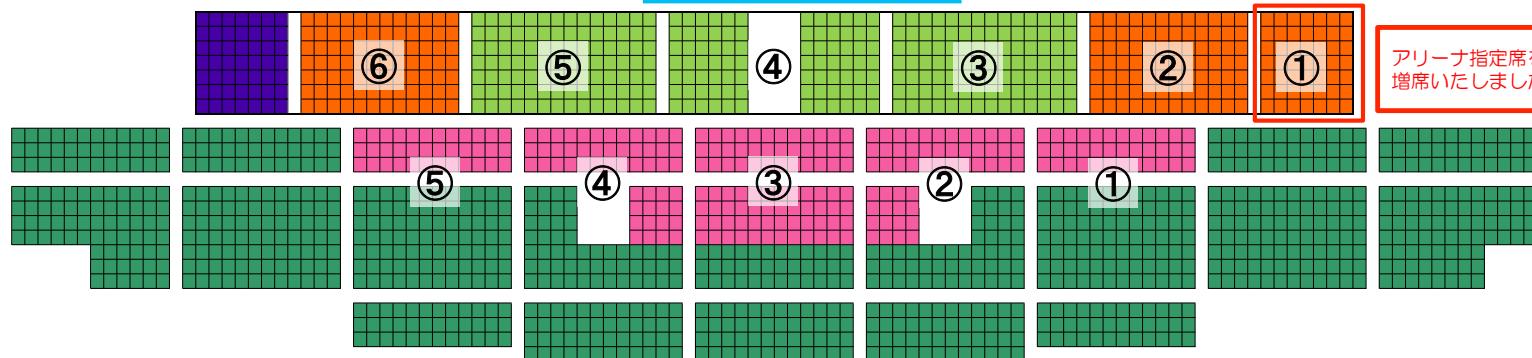

## Bブロック (ベンチ側)

Dブロック (リングV)

ビジター TO ホーム

席種	単価 (1試合)	シーズンパス 販売価格 (24試合)
ロイヤルシート	10,000円	192,000円
プレミアムシート	7,500円	144,000円
エキサイトシート	5,000円	96,000円
アリーナ指定席センター	3,100円	60,000円
アリーナ指定席	2,900円	56,400円
パノラマシート (2F指定席)	2,400円	46,800円
シニア・パノラマシート (65歳以上)	2,400円	33,600円
エリア指定席・大人	2,400円	38,400円
エリア指定席・小中高	1,000円	16,800円
2F自由 大人	1,800円	33,600円
2Fパス (65歳以上・2F自由)	1,800円	14,400円
2Fパス (小中高・2F自由)	800円	6,000円

Cブロック (リングH)

## Aブロック (メイン側)

アリーナ指定席を増席いたしました