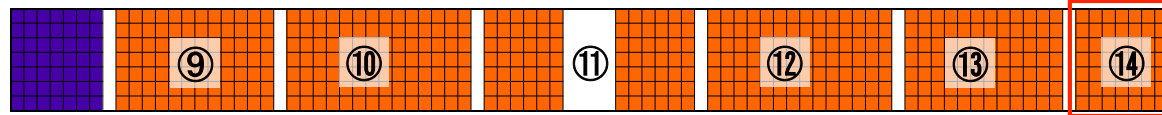

# CNAアリーナ★あきた

アリーナ指定席を増席いたしました

## Bブロック (ベンチ側)

Dブロック (リングV)

ビジター TO ホーム

席種	単価 (1試合)	シーズンパス 販売価格 (24試合)
ロイヤルシート	10,000円	192,000円
プレミアムシート	7,500円	144,000円
エキサイトシート	5,000円	96,000円
アリーナ指定席センター	3,100円	60,000円
アリーナ指定席	2,900円	56,400円
パノラマシート (2F指定席)	2,400円	46,800円
シニア・パノラマシート (65歳以上)	2,400円	33,600円
エリア指定席・大人	2,400円	38,400円
エリア指定席・小中高	1,000円	16,800円
2F自由 大人	1,800円	33,600円
2Fパス (65歳以上・2F自由)	1,800円	14,400円
2Fパス (小中高・2F自由)	800円	6,000円