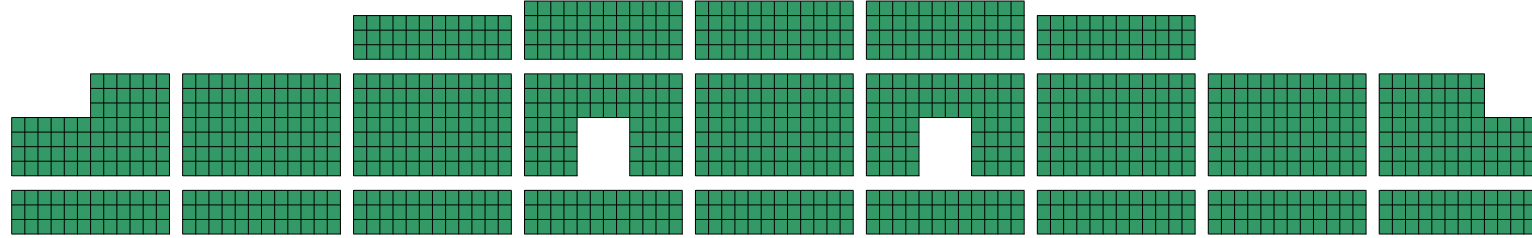

# CNAアリーナ★あきた

アリーナ指定席を増席いたしました

## Bブロック (ベンチ側)

Dブロック (リングV)

ビジター TO ホーム

席種	単価 (1試合)	シーズンパス 販売価格 (24試合)
ロイヤルシート	10,000円	192,000円
プレミアムシート	7,500円	144,000円
エキサイトシート	5,000円	96,000円
アリーナ指定席センター	3,100円	60,000円
アリーナ指定席	2,900円	56,400円
パノラマシート (2F指定席)	2,400円	46,800円
シニア・パノラマシート (65歳以上)	2,400円	33,600円
エリア指定席・大人	2,400円	38,400円
エリア指定席・小中高	1,000円	16,800円
2F自由 大人	1,800円	33,600円
2Fパス (65歳以上・2F自由)	1,800円	14,400円
2Fパス (小中高・2F自由)	800円	6,000円

Cブロック (リングH)

## Aブロック (メイン側)

アリーナ指定席を増席いたしました