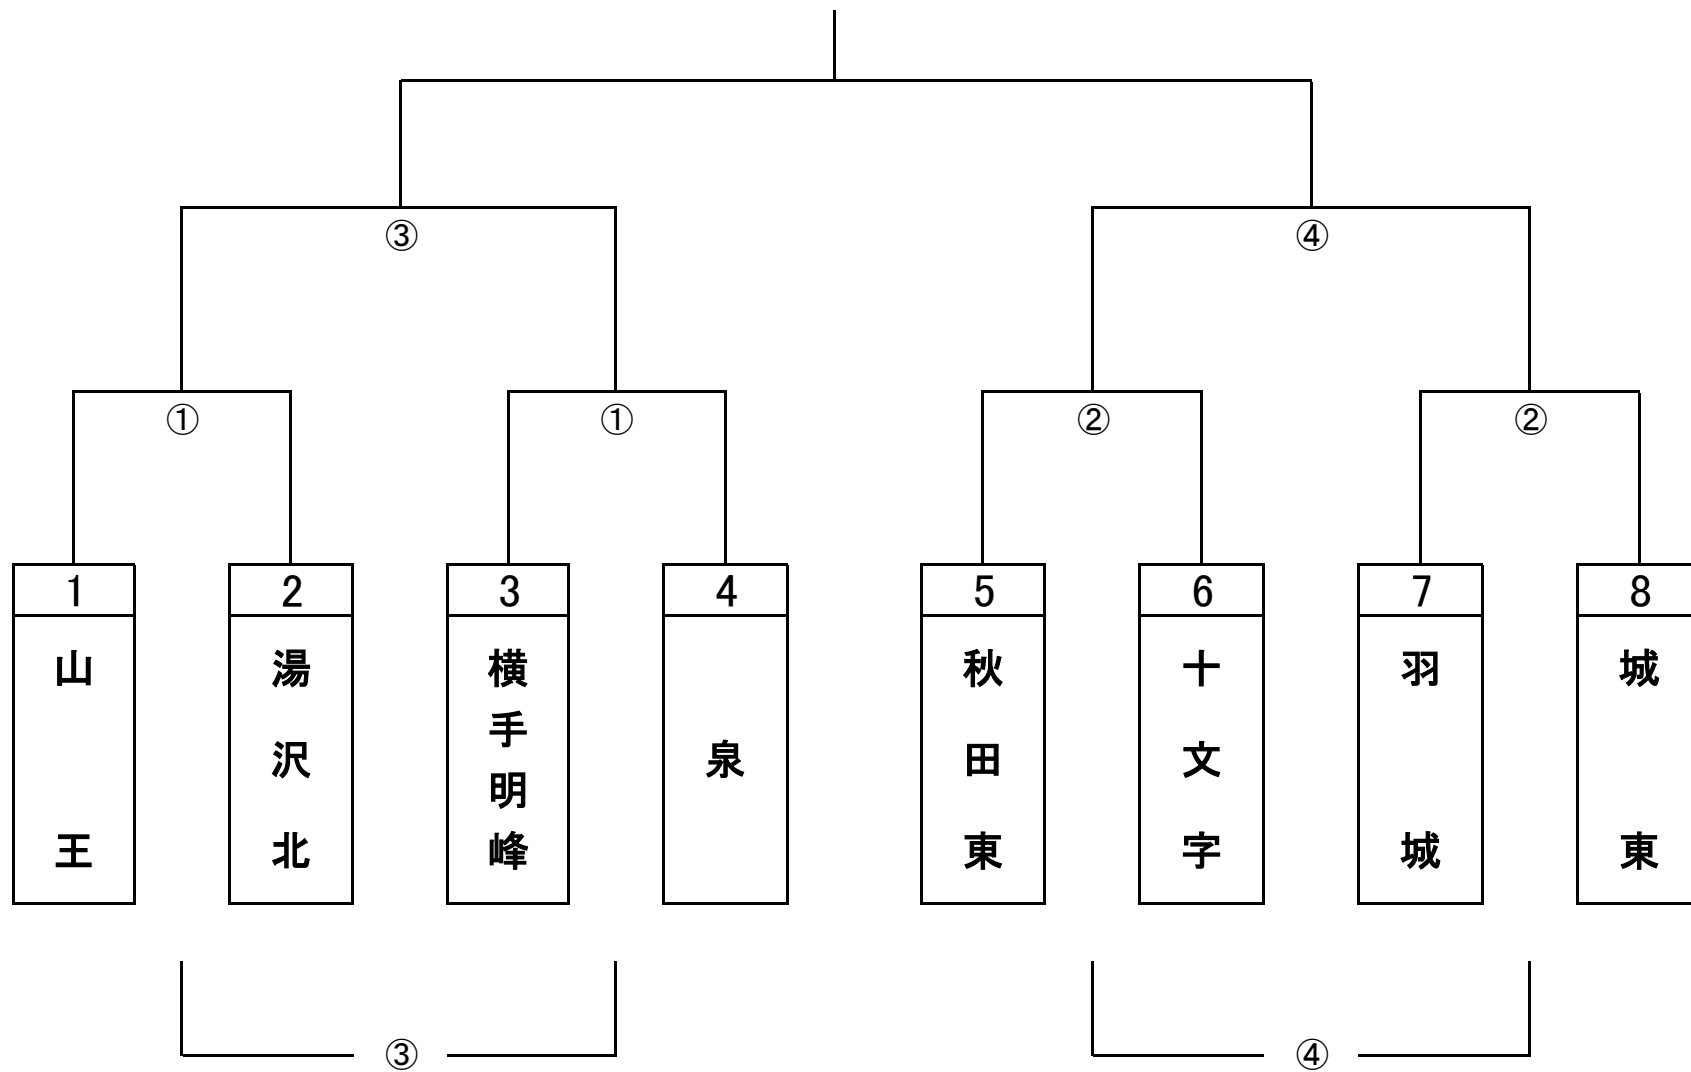

# 女子トーナメント表

第①試合 10:00~4試合  
第②試合 11:30~4試合  
第③試合 13:20~4試合  
第④試合 14:50~4試合