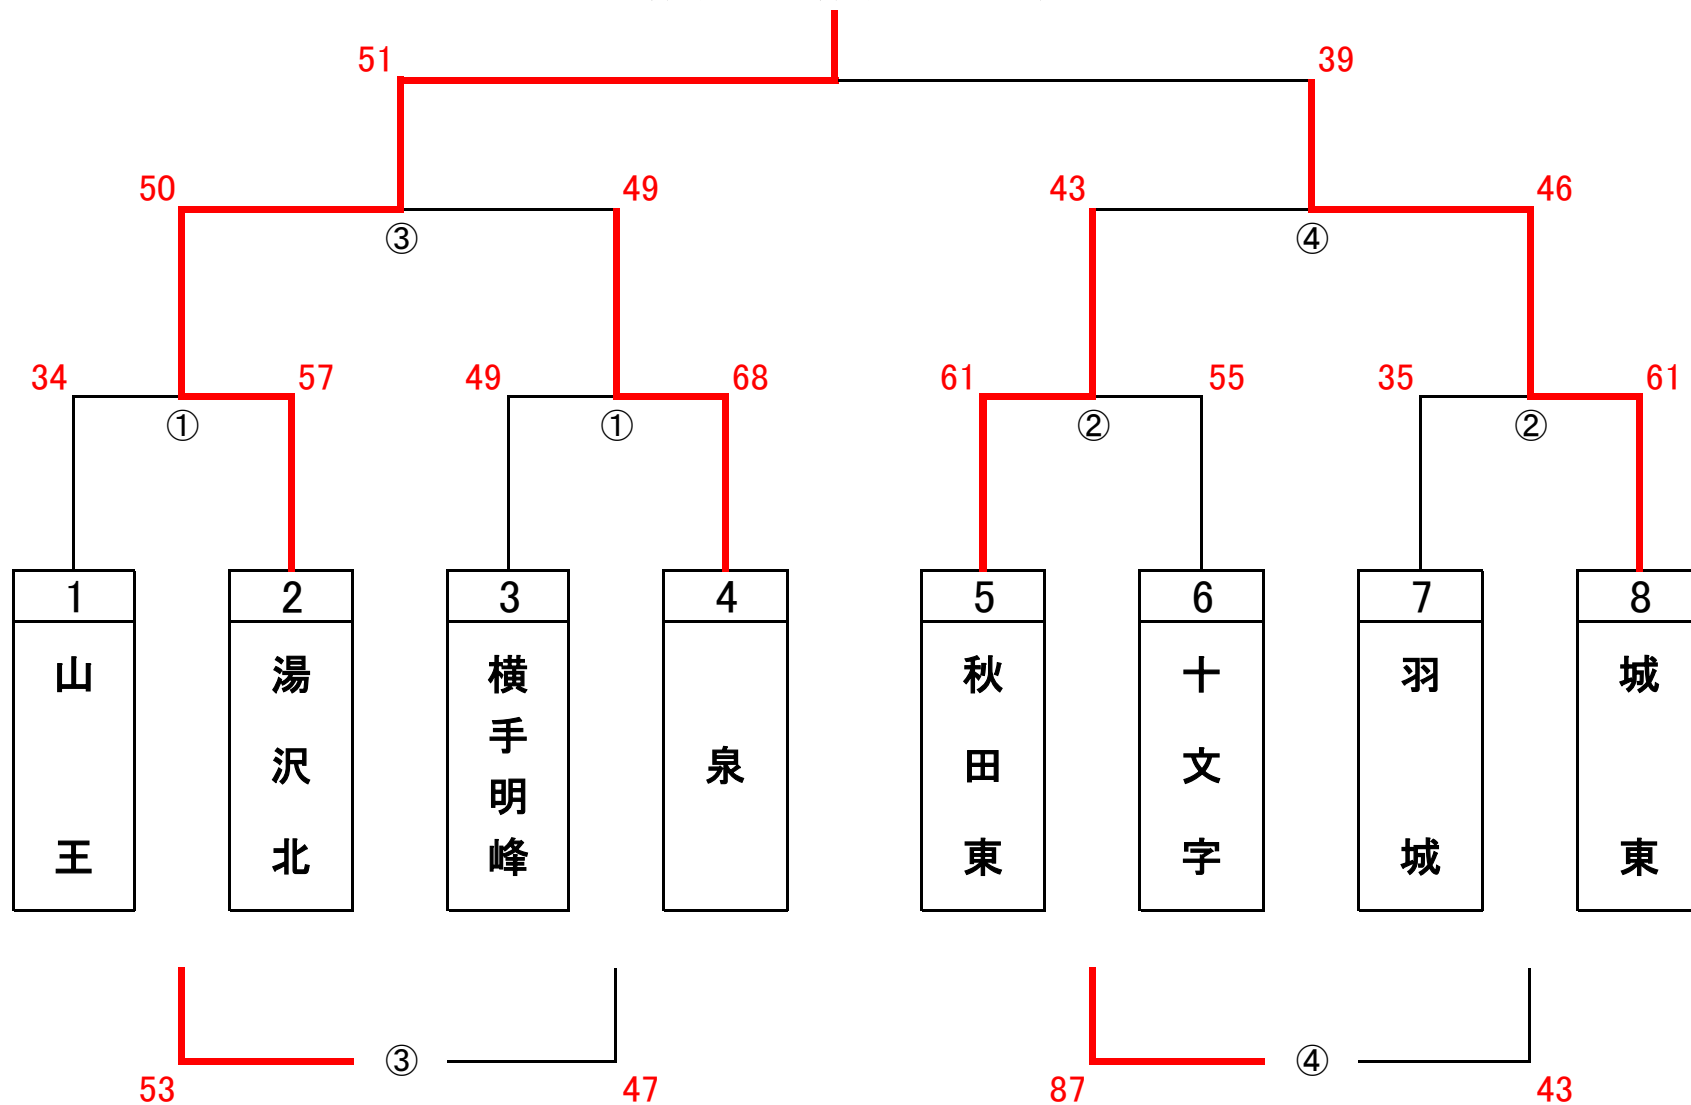

女子トーナメント表

湯沢市立湯沢北中学校

第①試合 10:00~4試合
 第②試合 11:30~4試合
 第③試合 13:20~4試合
 第④試合 14:50~4試合