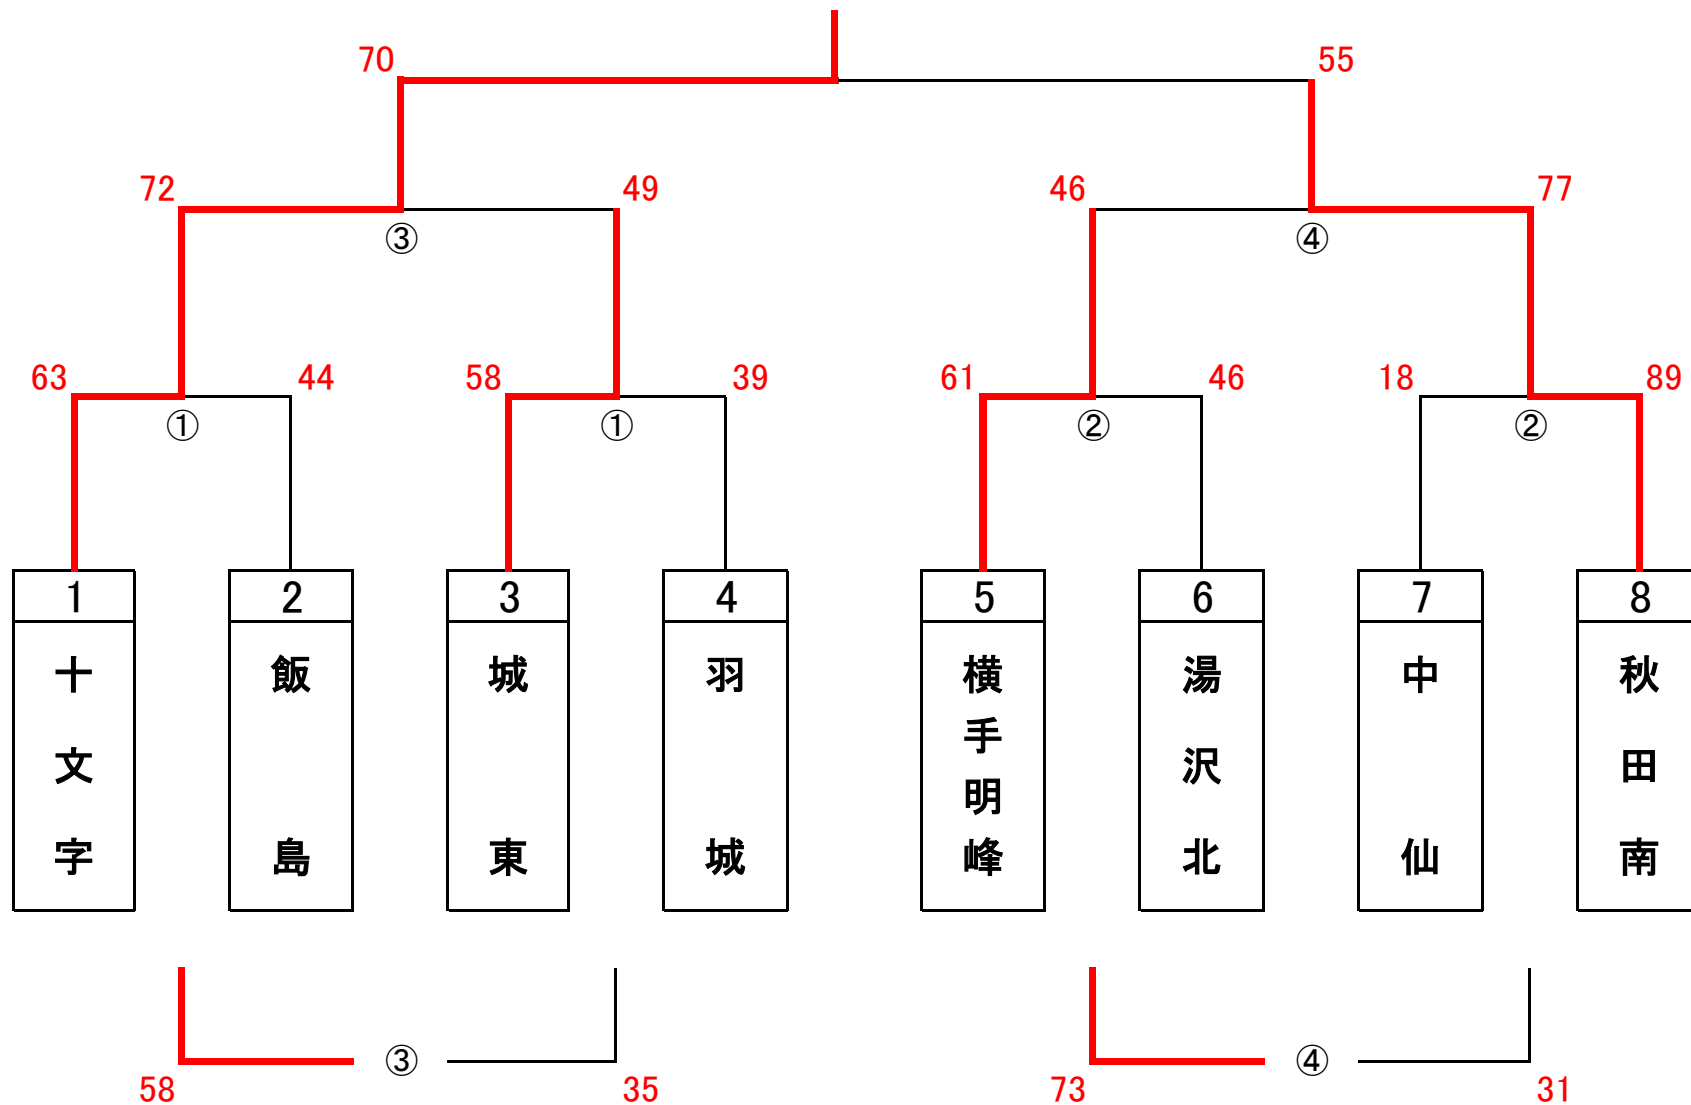

# 男子トーナメント表

横手市立十文字中学校

第①試合 10:00~4試合  
 第②試合 11:30~4試合  
 第③試合 13:20~4試合  
 第④試合 14:50~4試合