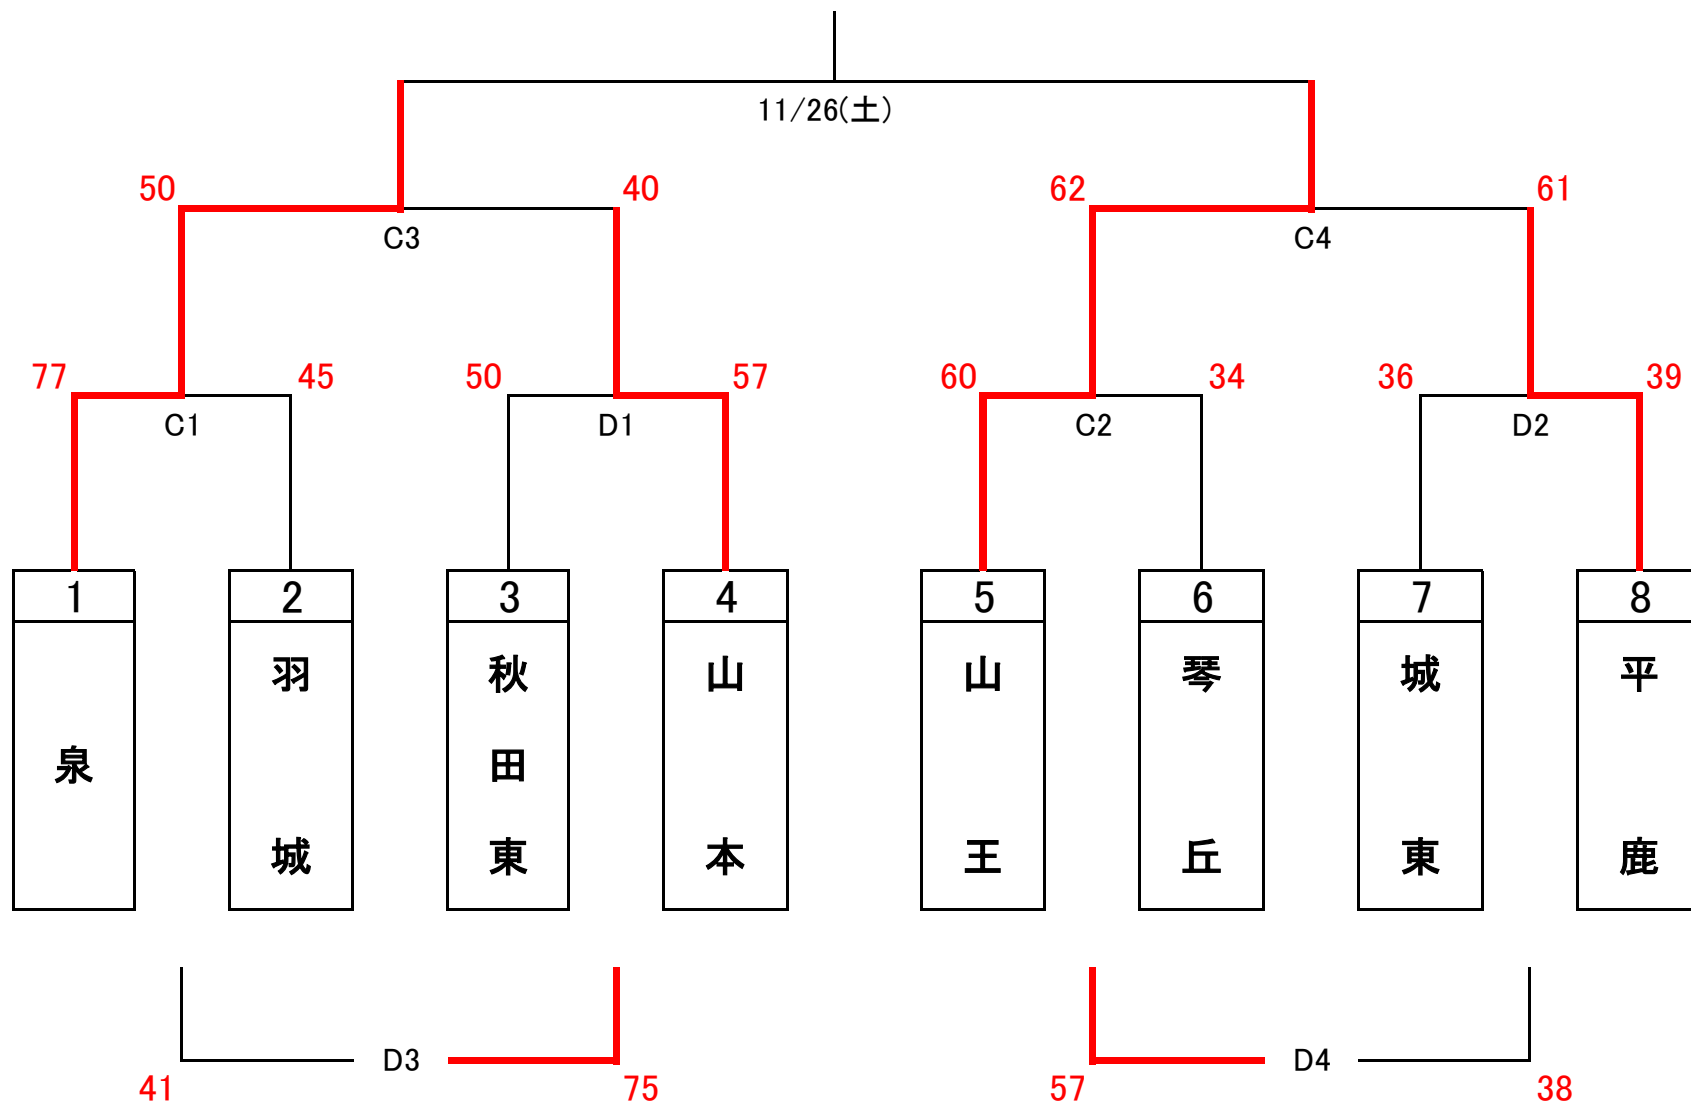

# 女子トーナメント表

第1試合 10:00~2試合  
 第2試合 11:30~2試合  
 第3試合 13:20~2試合  
 第4試合 14:50~2試合