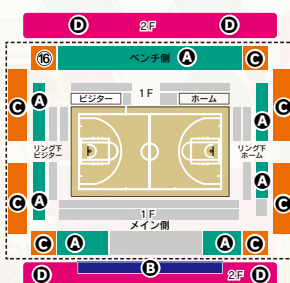

※エリア指定席、2F自由も
事前に確保いたします。

団体価格

最大で11%OFFの団体価格!
お得に楽しく試合を観戦しよう!

座席/団体価格	6~10%OFF 通常価格
A アリーナ指定席(1F指定席)	2,700円
B パノラマシート(2F指定席)	2,200円
C エリア指定席/大人	2,200円
エリア指定席/小中高	900円
D 2F自由/大人	1,700円
2F自由/小中高	750円

試合日程 / レギュラーシーズン

※団体観戦の対象はCNAアリーナ★あきたのみです

月	日	曜日	開始	会場	対戦カード
2	18	土	14:10	CNAアリーナ★あきた	横浜ビー・コルセアーズ
	19	日	14:00		
3	11	土	18:00	CNAアリーナ★あきた	サンロッカーズ渋谷
	12	日	14:00		
4	1	土	18:00	CNAアリーナ★あきた	千葉ジェッツ
	2	日	14:00		
5	6	土	18:00	CNAアリーナ★あきた	アルバルク東京
	7	日	14:00		

会場図

メンバーに合わせてセレクト!選んで楽しい4つのエリア!

CNAアリーナ★あきた(秋田市立体育館)

Aアリーナ指定席 Bエリア指定席は
「カップホルダー射掛付きシート」
で観戦できます!

A アリーナ指定席 [1F指定席]

応援も観戦も
楽しむ!

応援と観戦、両方が楽しめる人気No.1の座席。チームと共に戦いたい方におススメ!

C エリア指定席 [1F]

1階席でリーズナブルな価格で観戦。お子さま連れの方におススメ!

B パノラマシート [2F指定席]

試合をじっくり
楽しむ!

コート全体が見渡せて試合の流れをしっかりと見ることができます。バスケット好きな方、初心者の方におススメ!

D 2F自由

みんなで一緒に
楽しむ!

リーズナブルな価格でみんなと観戦。多人数で観戦したい場合におススメ!