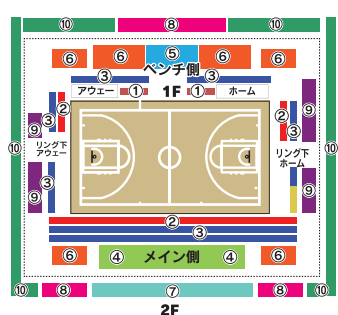

タクミアリーナ(大館市樹海体育館)

カテゴリー	★		★★		★★★	
	前売価格	当日価格	前売価格	当日価格	前売価格	当日価格
① ロイヤルシート	14,500円	15,500円	15,000円	16,000円	15,500円	16,500円
② プレミアムシート	12,000円	13,000円	12,500円	13,500円	13,000円	14,000円
③ エキサイトシート2列目	8,000円	9,000円	8,500円	9,500円	9,000円	10,000円
④ エキサイトシート3列目 ※1	7,500円	8,500円	8,000円	9,000円	8,500円	9,500円
⑤ アリーナ指定席センター	4,500円	5,500円	5,000円	6,000円	5,500円	6,500円
⑥ アリーナ指定席センターベンチ	4,300円	4,800円	4,800円	5,300円	5,300円	5,800円
⑦ アリーナ指定席	4,100円	4,600円	4,600円	5,100円	5,100円	5,600円
⑧ パノラマシートセンター(2F指定席)	3,300円	3,800円	3,600円	4,100円	3,900円	4,400円
⑨ パノラマシート(2F指定席)	2,800円	3,300円	3,000円	3,500円	3,200円	3,700円
⑩ 1Fエンド指定席/エリア指定席 ※2	2,400円	1,400円	2,900円	1,400円	2,600円	1,600円
⑩ 2F指定席/2F自由※2	2,200円	1,200円	2,700円	1,200円	2,400円	1,400円
● 車いす席	2,800円	1,400円	3,300円	1,400円	3,200円	1,600円

* 1:「エキサイトシート3列目」は能代市総合体育館・タクミアリーナ(大館市樹海体育館)で適用となります。
* 2:⑨⑩については、収容率制限を設けた開催の場合は「指定席」、収容率制限なしでの開催の場合は「自由席」となります。

B.LEAGUE TICKET

座席を選んで買えるのはここだけ!

Bリーグ チケットサイト

オフィシャルチケットングパートナー

限定の先行販売あり!

セブン-イレブン

店頭販売 24時間購入可能

チケットぴあ

PCコード 593-014

あなたと、コンビニ。

FamilyMart

店頭販売 24時間購入可能

イープラス

各店Famiポートを操作

LAWSON

店頭販売 24時間購入可能

ローソンチケット

PCコード 24441

車いす席のお申し込み、その他チケットに関するお問い合わせは

秋田ノーザンハピネッツ チケット事務局 050-3536-0577 (平日) 9:30~18:00