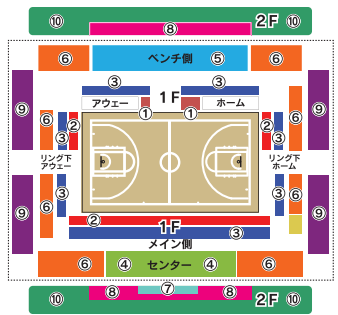

CNAアリーナ☆あきた(秋田市立体育館)

タクミアリーナ(大館市樹海体育館)

カテゴリー	★		★★		★★★	
	前売価格	当日価格	前売価格	当日価格	前売価格	当日価格
① ロイヤルシート	14,500円	15,500円	15,000円	16,000円	15,500円	16,500円
② プレミアムシート	12,000円	13,000円	12,500円	13,500円	13,000円	14,000円
③ エキサイトシート2列目	8,000円	9,000円	8,500円	9,500円	9,000円	10,000円
④ エキサイトシート3列目 ※1	7,500円	8,500円	8,000円	9,000円	8,500円	9,500円
⑤ アリーナ指定席センター	4,500円	5,500円	5,000円	6,000円	5,500円	6,500円
⑥ アリーナ指定席センターベンチ	4,300円	4,800円	4,800円	5,300円	5,300円	5,800円
⑦ アリーナ指定席	4,100円	4,600円	4,600円	5,100円	5,100円	5,600円
⑧ パノラマシートセンター(2F指定席)	3,300円	3,800円	3,600円	4,100円	3,900円	4,400円
⑨ パノラマシート(2F指定席)	2,800円	3,300円	3,000円	3,500円	3,200円	3,700円
⑩ 1Fエンド指定席/エリア指定席 ※2	2,400円	1,400円	2,900円	1,400円	2,600円	1,600円
⑩ 2F指定席/2F自由※2	2,200円	1,200円	2,700円	1,200円	2,400円	1,400円
● 車いす席	2,800円	1,400円	3,300円	1,400円	3,200円	1,600円