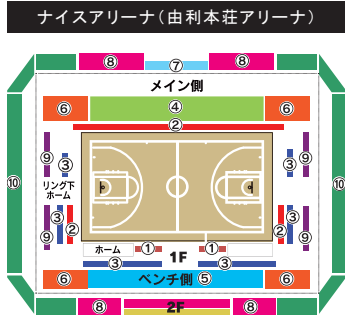

試合開始 19:05 開場 17:00

先行入場あり @CAN アリーナ☆あきた

★チアダンスチームのスペシャルパフォーマンスあり♪

★ハッピーワクワク夜店が登場!

詳細は公式WEBサイトで発表! お楽しみに!

※イベント内容は変更となる場合がございます。※画像はイメージです。