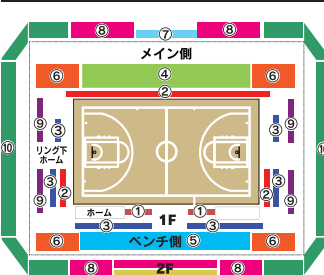

ナイスアリーナ(由利本荘アリーナ)

ダイナミックプライシング初期設定価格表

カテゴリ	5/1(土)	5/2(日)	5/8(土)	販売窓口		
	vs 宇都宮	vs 宇都宮	vs 千葉	Bチケ	コンビニ	電話
1 ロイヤルシートベンチH	-	-	-	-	-	-
1 ロイヤルシートベンチV	-	-	19,400円	○	-	-
2 プレミアムシートメイン	-	-	-	-	-	-
2 プレミアムシートリングH	-	-	16,300円	○	-	-
2 プレミアムシートリングV	-	-	16,300円	○	-	-
3 エキサイトシートメイン	-	-	-	-	-	-
3 エキサイトシートベンチH	-	-	11,300円	○	-	-
3 エキサイトシートベンチV	-	-	11,200円	○	-	-
3 エキサイトシートリングH	-	-	11,200円	○	-	-
3 エキサイトシートリングV	-	-	11,100円	○	-	-
4 アリーナ指定席センター	-	-	6,900円	○	-	-
5 アリーナ指定席センターベンチ	6,800円	6,800円	6,600円	○	×	×
6 アリーナ指定席ベンチ	6,500円	6,500円	6,300円	○	×	×
6 アリーナ指定席メイン	6,500円	6,500円	6,300円	○	×	×
6 アリーナ指定席リングH	6,400円	6,400円	-	○	×	×
6 アリーナ指定席リングV	6,200円	6,200円	-	○	×	×
7 パノラマシートセンター	5,000円	5,000円	4,900円	○	×	×
8 パノラマシートメイン	4,000円	4,000円	3,900円	○	×	×
8 パノラマシートベンチ	4,000円	4,000円	3,800円	○	×	×
9 1Fエンド指定席リングH(大人)	3,500円	3,500円	3,400円	○	○	×
9 1Fエンド指定席リングV(大人)	3,500円	3,500円	3,400円	○	○	×
9 1Fエンド指定席(小中高)※	1,800円	1,800円	1,800円	○	○	×
10 2F指定席メイン(大人)	3,000円	3,000円	3,000円	○	○	×
10 2F指定席ベンチ(大人)	2,800円	2,800円	2,900円	○	○	×
10 2F指定席リングH(大人)	-	-	2,600円	○	○	×
10 2F指定席リングV(大人)	-	-	2,600円	○	○	×
10 2F指定席(小中高)※	1,600円	1,600円	1,600円	○	○	×
車いす席(大人)※	3,500円	3,500円	3,500円	×	×	○
車いす席(小中高)※	1,800円	1,800円	1,800円	×	×	○

※Bリーグチケットサイトでは販売開始後、販売状況等の要因により、価格が上下いたします。
※その他詳細については、公式WEBサイトをご確認ください。

B.LEAGUE TICKET

座席を選んで買えるのはここだけ!

Bリーグ チケットサイト

オフィシャルチケットングパートナー
限定の先行販売あり!

セブン-イレブン

店頭販売 24時間購入可能

チケットぴあ

Pコード **593-014**

あなたも、コンビニに、

FamilyMart

店頭販売 24時間購入可能

イープラス

LAWSON

店頭販売 24時間購入可能

ローソンチケット

各店Famiポートを操作

Lコード **24441**

試合開催中止に伴うチケット払戻しのご案内

1. 対象試合 ▶ 4月3日(土) 千葉ジェッツ戦 ナイスアリーナ(由利本荘アリーナ)
   ▶ 4月4日(日) 千葉ジェッツ戦 ナイスアリーナ(由利本荘アリーナ)

※代替試合は、現在お持ちのチケットではご観戦いただけません。該当の観戦チケットをお持ちのお客様は、お手続きをお願いいたします。

3月24日(水)ホームゲーム会場
で前売券をご購入のお客様

秋田ノーザンハピネッツホームゲーム会場にて、ご購入のチケットの返金をいたします。該当試合のチケットをお持ちの上、会場外チケット販売ブースへお越しください。

〈受付日時〉

1. 5月1日(土)11:00~16:00
   5月2日(日)11:00~16:00

チケット
払戻しの
詳細はこちら

車いす席のお申し込み、
その他チケットに関するお問い合わせは

秋田ノーザンハピネッツ チケット事務局

050-3536-0577

平日 9:30~18:00