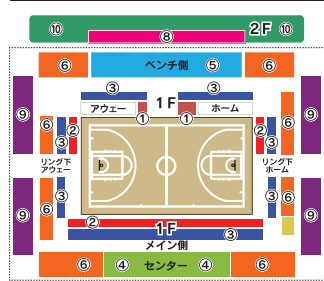

2020-21シーズン最終戦は「ピンク」大増量、お手持ちのピンクグッズをありっただけ用意してください!

詳細は公式WEBサイトをチェック♪

CNAアリーナ☆あきた(秋田市立体育館)

ナイスアリーナ(由利本荘アリーナ)