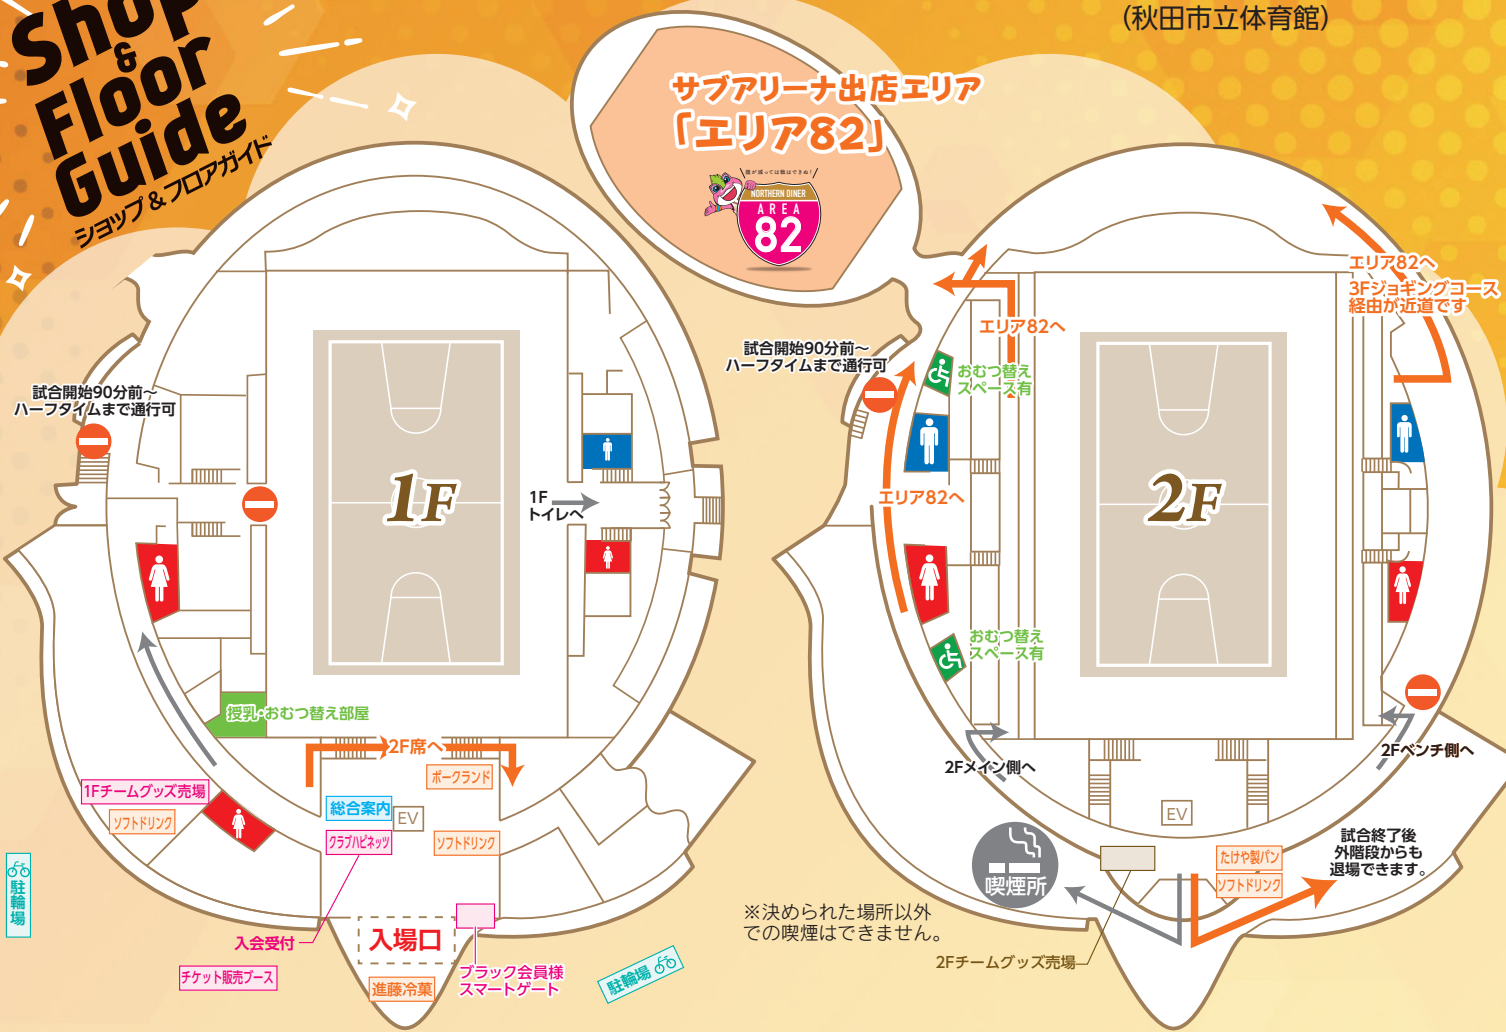

# Shop & Floor Guide

ショップ&フロアガイド

CNAアリーナ☆あきた  
(秋田市立体育館)

- 1F**
- ロビー出店エリア
  - ポークランドグループ
  - ソフトドリンク
  - クラブハピネッツ PayPay
  - ゲームスポンサー
  - イオン東北株式会社
  - 総合案内
  - 出店エリア
  - 1Fチームグッズ売場 PayPay
  - 宇都宮チームグッズ売場 (秋田グッズ売場内)