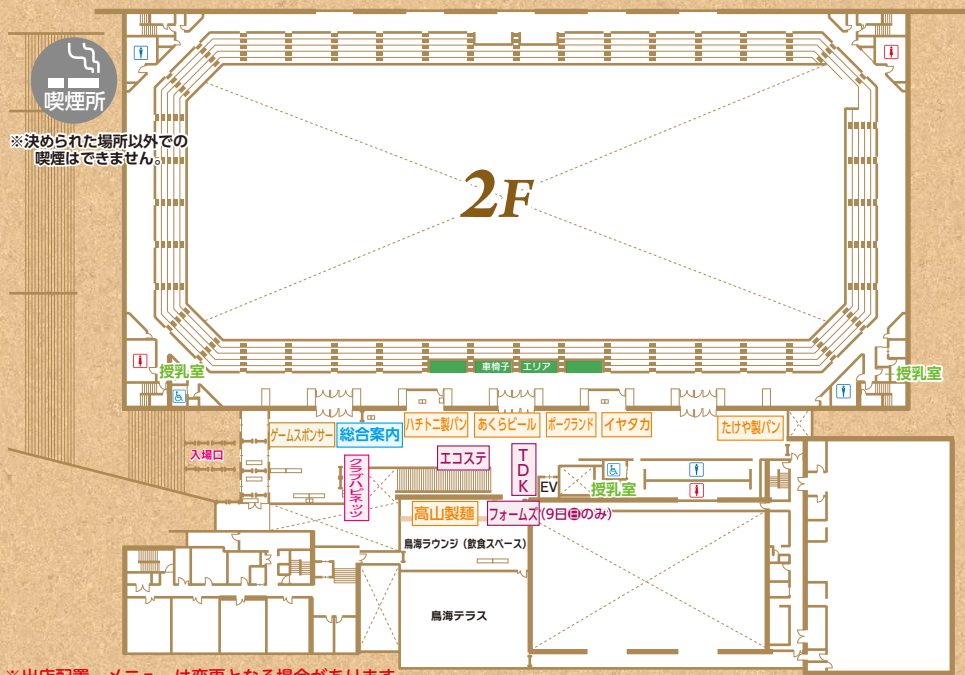

ショップ&フロアガイド SHOP & FLOOR GUIDE

ナイスアリーナ

1F

ロビー出店エリア

- ひなたエキス
- ナガハマコーヒー
- カレーハウスCoCo 吾番屋
- チキチキチキンキッチン
- あくらビール・ソフトドリンク

メインアリーナ内

- チームグッズ売場
- ★A東京グッズ販売
- ★TDK ドローン体験
- ★SDGs ブース
- ★キッズコーナー

2F

ロビー出店エリア

- ゲームスポンサー
  YURIホールディングス株式会社(両日)

総合案内

クラブハピネット

- ポークランドグループ
- イヤタカ・ソフトドリンク
- たけや製パン・ソフトドリンク
- ハチトニ製パン
- あくらビール・ソフトドリンク

- ★TDK
- ★エコステ

鳥海ラウンジ

- 高山製麺
- ★フォームズ(9日⑥のみ)

※決められた場所以外での喫煙はできません。
※出店配置、メニューは変更となる場合があります。
※全ての飲食店・グッズ売り場で各種クレジットカード、電子マネー、PayPayが使用可能です。