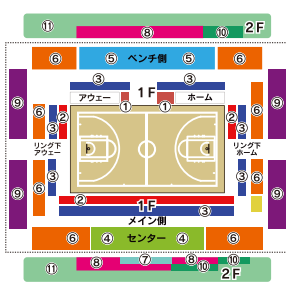

秋田ノーザンハピネッツ 2022-23 シーズンホームゲーム日程

試合日	試合開始	ゲームスポンサー	対戦相手	会場	カテゴリ	チケット発売日	
4月 8日 土	14:05	 YURI ホールディングス	VS アルバルク東京	ナイスアリーナ	***	販売中	
4月 9日 日	14:05				***		
4月 19日 水	19:05	 タプロス株式会社 TAPROS CORPORATION	VS 仙台 89ERS	CNAアリーナ☆あきた	★		
4月 21日 金	19:05	 ANEST IWATA	VS 宇都宮ブレックス	CNAアリーナ☆あきた	***		
4月 22日 土	15:05				 HottoMotto ほっともっと		***
5月 6日 土	14:05	 AEON イオン東北株式会社	VS レバンガ北海道	CNAアリーナ☆あきた	★		
5月 7日 日	14:05				***		

由利本荘市
開催

ALL"4"AKITA
プレゼントDAY

今季
最終戦

東北
ダービー
ALL"4"AKITA
オリジナル手ぬぐい
先着 4,000 名様に
プレゼント!
4/19 19:05
試合会場 CNAアリーナ☆あきた

最後まで
駆け抜ける
Got it!
4/21 19:05 22 15:05
試合会場 CNAアリーナ☆あきた

2022-23シーズンは、試合によってチケット価格が異なる「フレックス価格」にて販売いたします。

カテゴリ	★		★★		★★★	
	前売価格	当日価格	前売価格	当日価格	前売価格	当日価格
①ロイヤルシート	15,000円	15,500円	18,000円	18,500円	20,000円	20,500円
②プレミアムシート	12,000円	12,500円	14,000円	14,500円	15,000円	15,500円
③エキサイトシート	7,000円	7,500円	8,000円	8,500円	9,000円	9,500円
④アリーナ指定席センター	4,500円	5,000円	5,500円	6,000円	6,500円	7,000円
⑤アリーナ指定席センターベンチ	3,800円	4,300円	4,800円	5,300円	6,300円	6,800円
⑥アリーナ指定席	3,600円	4,100円	4,600円	5,100円	6,100円	6,600円
⑦アリーナ指定席(リングH/V)	3,400円	3,900円	4,400円	4,900円	5,900円	6,400円
⑧パノラマシート(2F指定)	3,300円	3,800円	4,000円	4,500円	5,000円	5,500円
⑨パノラマシート(2F自由)	3,000円	3,500円	3,500円	4,000円	4,000円	4,500円
⑩エリア指定席(1F自由)	2,600円	1,400円	3,100円	1,400円	2,800円	1,600円
⑪2F指定席	2,400円	1,200円	2,900円	1,200円	2,600円	1,400円
⑫2F自由	2,200円	1,200円	2,700円	1,200円	2,400円	1,400円
⑬車いす席	2,800円	1,400円	3,300円	1,400円	3,200円	1,600円

CNAアリーナ☆あきた(秋田市立体育館)

※2022-23シーズンは、試合によってチケット価格が異なる「フレックス価格」にて販売いたします。試合日と該当価格は本スケジュールにてご確認ください。
※2022-23シーズンは、価格変動制「ダイナミックプライシング」による販売は行わず、固定価格にて販売を実施する予定です。
※試合により、席種のエリア区分や価格設定が変更となる場合がございます。予めご了承ください。

B.LEAGUE TICKET
座席を選んで買えるのはここだけ!
Bリーグ チケットサイト

オフィシャルチケットングパートナー
限定の先行販売あり!
セブン-イレブン
店頭販売 24時間購入可能
チケットぴあ
Pコード 593-014

あなたもコンビニに、
FamilyMart
店頭販売 24時間購入可能
イープラス
各店マルチコピー機を操作

LAWSON
店頭販売 24時間購入可能
ローソンチケット
Lコード 24442

車いす席のお申し込み、
その他チケットに関するお問い合わせは
秋田ノーザンハピネッツ チケット事務局
050-3536-0577
平日 9:30~18:00