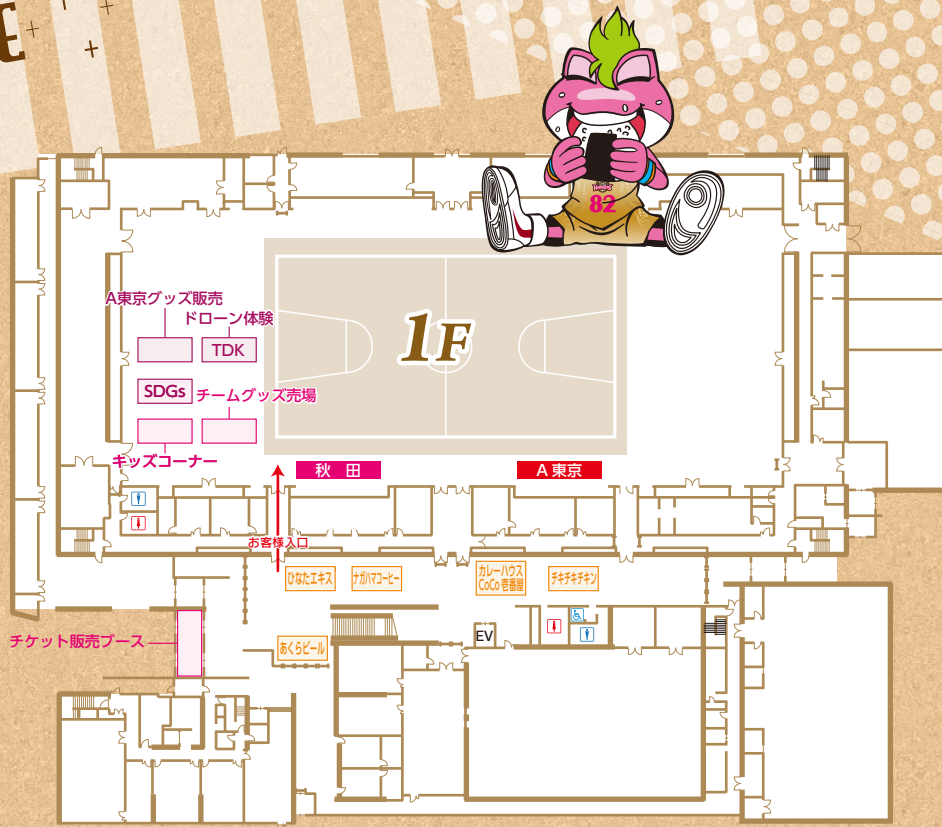

ショップ&フロアガイド SHOP & FLOOR GUIDE

ナイスアリーナ

1F

ロビー出店エリア

- ひなたエキス
- ナガハマコーヒー
- カレーハウスCoCo 吾番屋
- チキチキチキンキッチン
- あくらビール・ソフトドリンク

メインアリーナ内

- チームグッズ売場
- ★A東京グッズ販売
- ★TDK ドローン体験
- ★SDGs ブース
- ★キッズコーナー

2F

ロビー出店エリア

- ゲームスポンサー
  YURIホールディングス株式会社(両日)

総合案内

クラブハピネット

- ポークランドグループ
- イヤタカ・ソフトドリンク
- たけや製パン・ソフトドリンク
- ハチトニ製パン
- あくらビール・ソフトドリンク

- ★TDK
- ★エコステ

鳥海ラウンジ

- 高山製麺
- ★フォームズ(9日⑥のみ)

※決められた場所以外での喫煙はできません。
※出店配置、メニューは変更となる場合があります。
※全ての飲食店・グッズ売り場で各種クレジットカード、電子マネー、PayPayが使用可能です。