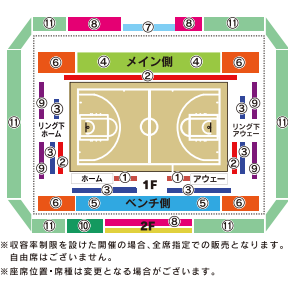

秋田ノーザンハピネッツ 2022-23 シーズンホームゲーム日程

試合日	試合開始	ゲームスポンサー	対戦相手	会場	カテゴリ	チケット発売日	
4月 8日 土	14:05	 YURI ホールディングス	VS アルバルク東京	ナイスアリーナ	***	販売中	
4月 9日 日	14:05				***		
4月 19日 水	19:05	 タプロス株式会社 TAPROS CORPORATION	VS 仙台 89ERS	CNAアリーナ☆あきた	★		
4月 21日 金	19:05	 ANEST IWATA	VS 宇都宮ブレックス	CNAアリーナ☆あきた	***		
4月 22日 土	15:05				 HottoMotto ほっともっと		***
5月 6日 土	14:05	 AEON イオン東北株式会社	VS レバンガ北海道	CNAアリーナ☆あきた	★		
5月 7日 日	14:05				***		

由利本荘市
開催

ALL"4"AKITA
プレゼントDAY

今季
最終戦

東北
ダービー
ALL"4"AKITA
オリジナル手ぬぐい
先着 4,000 名様に
プレゼント!
4/19 19:05
試合会場 CNAアリーナ☆あきた

最後まで
駆け抜ける
Got it!
4/21 19:05 22 15:05
試合会場 CNAアリーナ☆あきた

2022-23シーズンは、試合によってチケット価格が異なる「フレックス価格」にて販売いたします。

カテゴリ	★		★★		★★★	
	前売価格	当日価格	前売価格	当日価格	前売価格	当日価格
①ロイヤルシート	15,000円	15,500円	18,000円	18,500円	20,000円	20,500円
②プレミアムシート	12,000円	12,500円	14,000円	14,500円	15,000円	15,500円
③エキサイトシート	7,000円	7,500円	8,000円	8,500円	9,000円	9,500円
④アリーナ指定席センター	4,500円	5,000円	5,500円	6,000円	6,500円	7,000円
⑤アリーナ指定席センターベンチ	3,800円	4,300円	4,800円	5,300円	6,300円	6,800円
⑥アリーナ指定席	3,600円	4,100円	4,600円	5,100円	6,100円	6,600円
⑦アリーナ指定席(リングH/V)	3,400円	3,900円	4,400円	4,900円	5,900円	6,400円
⑧パノラマシート(2F指定)	3,300円	3,800円	4,000円	4,500円	5,000円	5,500円
⑨パノラマシート(2F自由)	3,000円	3,500円	3,500円	4,000円	4,000円	4,500円
⑩エリア指定席(1F自由)	2,600円	1,400円	3,100円	1,400円	2,800円	1,600円
⑪2F指定席	2,400円	1,200円	2,900円	1,200円	2,600円	1,400円
⑫2F自由	2,200円	1,200円	2,700円	1,200円	2,400円	1,400円
⑬車いす席	2,800円	1,400円	3,300円	1,400円	3,200円	1,600円

ナイスアリーナ(由利本荘アリーナ)

※2022-23シーズンは、試合によってチケット価格が異なる「フレックス価格」にて販売いたします。試合日と該当価格は本スケジュールにてご確認ください。
※2022-23シーズンは、価格変動制「ダイナミックプライシング」による販売は行わず、固定価格にて販売を実施する予定です。
※試合により、席種のエリア区分や価格設定が変更となる場合がございます。予めご了承ください。

B.LEAGUE TICKET
座席を選んで買えるのはここだけ!
Bリーグ チケットサイト

オフィシャルチケットングパートナー
限定の先行販売あり!
セブン-イレブン
店頭販売 24時間購入可能
チケットぴあ
Pコード 593-014

あなたもコンビニに、
FamilyMart
店頭販売 24時間購入可能
イープラス
各店マルチコピー機を操作

LAWSON
店頭販売 24時間購入可能
ローソンチケット
Lコード 24442

車いす席のお申し込み、
その他チケットに関するお問い合わせは
秋田ノーザンハピネッツ チケット事務局
050-3536-0577
平日 9:30~18:00