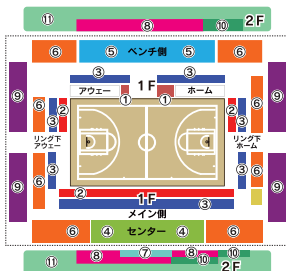

秋田ノーザンハピネッツ 2022-23 シーズンホームゲーム日程

ALL"4"AKITA
プレゼントDAY

今季
最終戦

試合日	試合開始	ゲームスポンサー	対戦相手	会場	カテゴリ	チケット発売日
4月19日 水	19:05	タプロス株式会社 TAPROS CORPORATION	VS 仙台 89ERS	CNAアリーナ☆あきた	★	販売中
4月21日 金	19:05	ANEST IWATA	VS 宇都宮ブレックス	CNAアリーナ☆あきた	★★★	
4月22日 土	15:05	HottoMotto ほっともっと			★★★	
5月6日 土	14:05	AEON イオン東北株式会社	VS レバンガ北海道	CNAアリーナ☆あきた	★	
5月7日 日	14:05				★★★	

最後まで
駆け抜ける
Got it!

4/21 試合開始 19:05 開場時間 16:00
22 試合開始 15:05 開場時間 11:45

試合会場 CNAアリーナ☆あきた 秋田市立体育館

シーズン最終節
ALL for AKITA
全ては秋田のために

5/6 試合開始 14:05 開場時間 10:45
7 試合開始 14:05 開場時間 10:45

試合会場 CNAアリーナ☆あきた 秋田市立体育館

2022-23シーズンは、試合によってチケット価格が異なる「フレックス価格」にて販売いたします。

カテゴリ	★		★★		★★★	
	前売価格	当日価格	前売価格	当日価格	前売価格	当日価格
① ロイヤルシート	15,000円	15,500円	18,000円	18,500円	20,000円	20,500円
② プレミアムシート	12,000円	12,500円	14,000円	14,500円	15,000円	15,500円
③ エキサイトシート	7,000円	7,500円	8,000円	8,500円	9,000円	9,500円
④ アリーナ指定席センター	4,500円	5,000円	5,500円	6,000円	6,500円	7,000円
⑤ アリーナ指定席センターベンチ	3,800円	4,300円	4,800円	5,300円	6,300円	6,800円
⑥ アリーナ指定席	3,600円	4,100円	4,600円	5,100円	6,100円	6,600円
⑦ アリーナ指定席(リングH/V)	3,400円	3,900円	4,400円	4,900円	5,900円	6,400円
⑧ パノラマシートセンター(2F指定)	3,300円	3,800円	4,000円	4,500円	5,000円	5,500円
⑨ パノラマシート(2F指定)	3,000円	3,500円	3,500円	4,000円	4,000円	4,500円
⑩ エリア指定席(1F自由)	2,600円	1,400円	3,100円	1,400円	2,800円	1,600円
⑪ 2F指定席	2,400円	1,200円	2,900円	1,200円	2,600円	1,400円
⑫ 2F自由	2,200円	1,200円	2,700円	1,200円	2,400円	1,400円
⑬ 車いす席	2,800円	1,400円	3,300円	1,400円	3,200円	1,600円

CNAアリーナ☆あきた(秋田市立体育館)

※2022-23シーズンは、試合によってチケット価格が異なる「フレックス価格」にて販売いたします。試合日と該当価格は本スケジュールにてご確認くださいませ。

※2022-23シーズンは、価格変動制「ダイナミックプライシング」による販売は行わず、固定価格にて販売を実施する予定です。

※試合により、席種のエリア区分や価格設定が変更となる場合がございます。予めご了承ください。

B.LEAGUE TICKET

座席を選んで買えるのはここだけ!

リーグチケットサイト

オフィシャルチケットングパートナー
限定の先行販売あり!

セブン-イレブン

店頭販売 24時間購入可能

チケットぴあ

PCコード 593-014

あなただと、コンビニに

FamilyMart

店頭販売 24時間購入可能

イープラス

各店マルチコピー機を操作

LAWSON

店頭販売 24時間購入可能

ローソンチケット

Lコード 24442

車いす席のお申し込み、
その他チケットに関するお問い合わせは

秋田ノーザンハピネッツ チケット事務局

050-3536-0577

平日 9:30~18:00

2023-24 シーズン
シーズンシート
プレリザーブ
受付開始!

受付期間 4/19 水 ▶ 5/15 月
開始時間 12:00 終了時間 23:59

プレイパークにお申込みいただくと、

- 2023-24シーズン シーズンシート情報 を郵送でお届け!(2023年6月ごろ)
2. 新規購入申し込み時の「座席選択優先権」を付与!

※座席選択権の優先順位は、「同じ席で継続購入の方」「継続購入で座席移動希望の方」「新規購入でプレリザーブお申込みの方」「新規購入の方」の順番でご案内いたします。

お申込みはこちらから! →