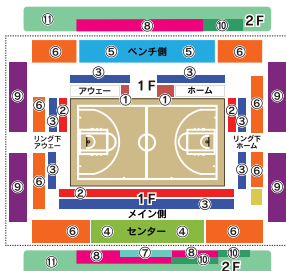

秋田ノーザンハピネッツ 2022-23 シーズンホームゲーム日程

試合日	試合開始	ゲームスポンサー	対戦相手	会場	カテゴリ	チケット発売日
4月 21日 金	19:05	ANEST IWATA	VS 宇都宮ブレックス	CNAアリーナ☆あきた	★★★	販売中
4月 22日 土	15:05	HottoMotto			★★★	
5月 6日 土	14:05	AEON イオン東北株式会社	VS レバンガ北海道	CNAアリーナ☆あきた	★	
5月 7日 日	14:05				★★★	

今季
最終戦

Got it! B.LEAGUE 2022-23 SEASON

シーズン最終節
ALL for AKITA
全ては秋田のために

5/6 14:05 VS 5/7 14:05

試合会場 | CNAアリーナ☆あきた 秋田市立体育館

Got it! B.LEAGUE 2022-23 SEASON

ファン感謝祭
一緒に観てくださった皆さまへ ありがとうの気持ちを込めて

5/14 日

開催時間/10:00-14:00(予定) ●会場/CNAアリーナ☆あきた(秋田市立体育館)

2022-23シーズンは、試合によってチケット価格が異なる「フレックス価格」にて販売いたします。

カテゴリ	★		★★		★★★	
	前売価格	当日価格	前売価格	当日価格	前売価格	当日価格
① ロイヤルシート	15,000円	15,500円	18,000円	18,500円	20,000円	20,500円
② プレミアムシート	12,000円	12,500円	14,000円	14,500円	15,000円	15,500円
③ エキサイトシート	7,000円	7,500円	8,000円	8,500円	9,000円	9,500円
④ アリーナ指定席センター	4,500円	5,000円	5,500円	6,000円	6,500円	7,000円
⑤ アリーナ指定席センターベンチ	3,800円	4,300円	4,800円	5,300円	6,300円	6,800円
⑥ アリーナ指定席	3,600円	4,100円	4,600円	5,100円	6,100円	6,600円
⑦ アリーナ指定席(リングH/V)	3,400円	3,900円	4,400円	4,900円	5,900円	6,400円
⑧ パノラマシートセンター(2F指定)	3,300円	3,800円	4,000円	4,500円	5,000円	5,500円
⑨ パノラマシート(2F指定)	3,000円	3,500円	3,500円	4,000円	4,000円	4,500円
⑩ エリア指定席(1F自由)	2,600円	1,400円	3,100円	1,400円	2,800円	1,600円
⑪ 2F指定席	2,400円	1,200円	2,900円	1,200円	2,600円	1,400円
⑫ 2F自由	2,200円	1,200円	2,700円	1,200円	2,400円	1,400円
⑬ 車いす席	2,800円	1,400円	3,300円	1,400円	3,200円	1,600円

CNAアリーナ☆あきた(秋田市立体育館)

※2022-23シーズンは、試合によってチケット価格が異なる「フレックス価格」にて販売いたします。試合日と該当価格は本スケジュールにてご確認くださいませ。

※2022-23シーズンは、価格変動制「ダイナミックプライシング」による販売は行わず、固定価格にて販売を実施する予定です。

※試合により、席種のエリア区分や価格設定が変更となる場合がございます。予めご了承ください。

B.LEAGUE TICKET

座席を選んで買えるのはここだけ!

Bリーグ チケットサイト

オフィシャルチケットングパートナー
限定の先行販売あり!

セブン-イレブン

店頭販売 24時間購入可能

チケットぴあ

Pコード 593-014

あなともコンビニに

FamilyMart

店頭販売 24時間購入可能

イープラス

各店マルチコピー機を操作

LAWSON

店頭販売 24時間購入可能

ローソンチケット

Lコード 24442

車いす席のお申し込み、
その他チケットに関するお問い合わせは

秋田ノーザンハピネッツ チケット事務局

050-3536-0577

平日 9:30~18:00

2023-24 シーズン
シーズンシート
プレリザーブ
受付開始!

受付期間 4/19 水 ▶ 5/15 月
開始時間 12:00 終了時間 23:59

プレリザーブにお申込みいただくと、

- 2023-24シーズン シーズンシート情報を郵送でお届け!(2023年6月ごろ)
2. 新規購入申し込み時の「座席選択優先権」を付与!

※座席選択権の優先順位は、「同じ席で継続購入の方」「継続購入で座席移動希望の方」「新規購入でプレリザーブお申込みの方」「新規購入の方」の順番でご案内いたします。

お申込みはこちらから! →