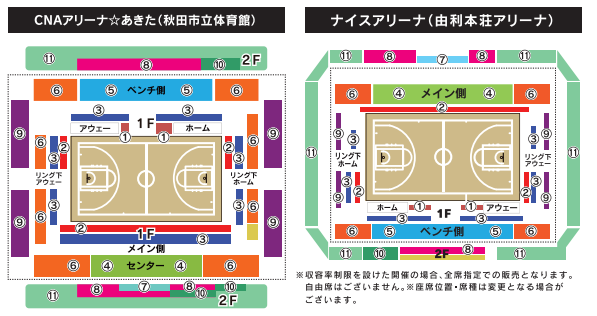

FANS DAY

10月21日(土) 22日(日)

試合開始/14:05 開場/10:45
会場/CNAアリーナ☆あきた(秋田市立体育館)

VS HANNARYZ 京都ハンナリーズ

10月21日は FANSユニフォーム着用

B.LEAGUE 2023-24 SEASON HOME GAME

2023年11月
11/8(水) VS 仙台89ERS
11/11(土) 12(日) VS アルバルク東京

2023年12月
12/9(土) 10(日) VS 横浜ビー・コルセアーズ
12/20(水) VS 群馬クレインサンダーズ

会場 / CNAアリーナ☆あきた

先行販売 10/9①19:00~
先行販売 10/15①10:00~
一般販売 10/17①10:00~

座席図・観戦チケット・価格表

2023-24シーズンは、試合によってチケット価格が異なる「フレックス価格」にて販売いたします。

カテゴリー	★		★★		★★★	
	前売価格	当日価格	前売価格	当日価格	前売価格	当日価格
	大人	小中高	大人	小中高	大人	小中高
①ロイヤルシート	15,000円	15,500円	18,000円	18,500円	20,000円	20,500円
②プレミアムシート	12,000円	12,500円	14,000円	14,500円	15,000円	15,500円
③エキサイトシート	7,000円	7,500円	8,000円	8,500円	9,000円	9,500円
④アリーナ指定席センター	5,000円	5,500円	5,500円	6,000円	6,000円	6,500円
⑤アリーナ指定席センターベンチ	4,300円	4,800円	4,800円	5,300円	5,800円	6,300円
⑥アリーナ指定席(メイン/ベンチ)	4,100円	4,600円	4,600円	5,100円	5,500円	6,000円
⑦アリーナ指定席(リングH/V)	3,900円	4,400円	4,400円	4,900円	5,300円	5,800円
⑧パノラマシートセンター(2F指定)	3,500円	4,000円	4,000円	4,500円	4,500円	5,000円
⑨パノラマシート(2F指定)	3,000円	3,500円	3,500円	4,000円	4,000円	4,500円
⑩エリア指定席(1F自由)	2,600円	1,400円	3,100円	1,400円	2,800円	1,600円
⑪2F指定席	2,400円	1,200円	2,900円	1,200円	2,600円	1,400円
⑫2F自由	2,200円	1,200円	2,700円	1,200円	2,400円	1,400円
⑬車いす席	2,800円	1,400円	3,300円	1,400円	3,200円	1,600円