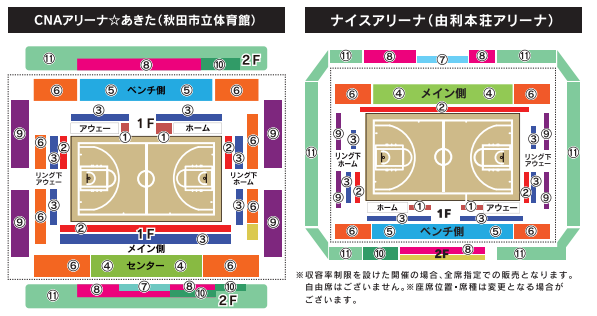

座席図・観戦チケット・価格表

2023-24シーズンは、試合によってチケット価格が異なる「フレックス価格」にて販売いたします。

カテゴリー	★		★★		★★★	
	前売価格	当日価格	前売価格	当日価格	前売価格	当日価格
	大人	小中高	大人	小中高	大人	小中高
①ロイヤルシート	15,000円	15,500円	18,000円	18,500円	20,000円	20,500円
②プレミアムシート	12,000円	12,500円	14,000円	14,500円	15,000円	15,500円
③エキサイトシート	7,000円	7,500円	8,000円	8,500円	9,000円	9,500円
④アリーナ指定席センター	5,000円	5,500円	5,500円	6,000円	6,000円	6,500円
⑤アリーナ指定席センターベンチ	4,300円	4,800円	4,800円	5,300円	5,800円	6,300円
⑥アリーナ指定席(メイン/ベンチ)	4,100円	4,600円	4,600円	5,100円	5,500円	6,000円
⑦アリーナ指定席(リングH/V)	3,900円	4,400円	4,400円	4,900円	5,300円	5,800円
⑧パノラマシートセンター(2F指定)	3,500円	4,000円	4,000円	4,500円	4,500円	5,000円
⑨パノラマシート(2F指定)	3,000円	3,500円	3,500円	4,000円	4,000円	4,500円
⑩エリア指定席(1F自由)	2,600円	1,400円	3,100円	1,400円	2,800円	1,600円
⑪2F指定席	2,400円	1,200円	2,900円	1,200円	2,600円	1,400円
⑫2F自由	2,200円	1,200円	2,700円	1,200円	2,400円	1,400円
⑬車いす席	2,800円	1,400円	3,300円	1,400円	3,200円	1,600円