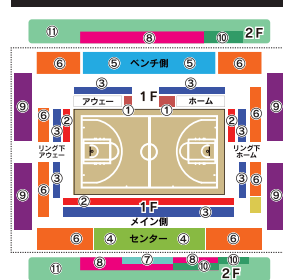

座席図・観戦チケット・価格表 2023-24シーズンは、試合によってチケット価格が異なる「フレックス価格」にて販売いたします。

カテゴリー	★		★★		★★★	
	前売価格	当日価格	前売価格	当日価格	前売価格	当日価格
	大人 小中高	大人 小中高	大人 小中高	大人 小中高	大人 小中高	大人 小中高
①ロイヤルシート	15,000円	15,500円	18,000円	18,500円	20,000円	20,500円
②プレミアムシート	12,000円	12,500円	14,000円	14,500円	15,000円	15,500円
③エキサイトシート	7,000円	7,500円	8,000円	8,500円	9,000円	9,500円
④アリーナ指定席センター	5,000円	5,500円	5,500円	6,000円	6,000円	6,500円
⑤アリーナ指定席センターベンチ	4,300円	4,800円	4,800円	5,300円	5,800円	6,300円
⑥アリーナ指定席(メイン/ベンチ)	4,100円	4,600円	4,600円	5,100円	5,500円	6,000円
⑦アリーナ指定席(リングH/V)	3,900円	4,400円	4,400円	4,900円	5,300円	5,800円
⑧パノラマシートセンター(2F指定)	3,500円	4,000円	4,000円	4,500円	4,500円	5,000円
⑨パノラマシート(2F指定)	3,000円	3,500円	3,500円	4,000円	4,000円	4,500円
⑩エリア指定席(1F自由)	2,600円	1,400円	3,100円	1,400円	2,800円	1,600円
⑪2F指定席	2,400円	1,200円	2,900円	1,200円	2,600円	1,400円
⑫2F自由	2,200円	1,200円	2,700円	1,200円	2,400円	1,400円
⑬車いす席	2,800円	1,400円	3,300円	1,400円	3,200円	1,600円

CNAアリーナ☆あきた(秋田市立体育館)