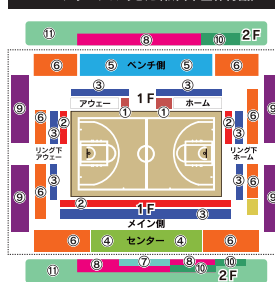

秋田ノーザンハピネッツ 2023-24 シーズンホームゲーム日程

試合日	試合開始	ゲームスポンサー	対戦相手	会場	チケット価格	チケット発売日
4月 27日 土	14:05	YURI ホールディングス	VS レバンガ北海道	ナイスアリーナ	★	好評販売中
4月 28日 日	14:05				★	
5月 4日 土	14:05	AEON イオン東北株式会社	シーズン最終節 VS 千葉ジェッツ	CNAアリーナ☆あきた	★★★★	
5月 5日 日	14:05		★★★★			

2024-25シーズン

シーズンシート プレリザーブ 受付開始!

受付期間

4/8日

《 開始時間 12:00 》

5/12日

《 終了時間 23:59 》

プレリザーブにお申込みいただくと、

- ①2024-25シーズン シーズンシート情報を郵送でお届け!(2024年6月頃)
- ②新規購入申し込み時の『座席選択優先権』を付与!

※座席選択権の優先順位は、「同じ席で継続購入の方」「継続購入で座席移動希望の方」「新規購入でプレリザーブお申込みの方」「新規購入の方」の順番でご案内いたします。

お申込みは
こちらから!

座席図・観戦チケット・価格表

2023-24シーズンは、試合によってチケット価格が異なる「フレックス価格」にて販売いたします。

カテゴリー	★		★★		★★★	
	前売価格	当日価格	前売価格	当日価格	前売価格	当日価格
	大人	小中高	大人	小中高	大人	小中高
①ロイヤルシート	15,000円	15,500円	18,000円	18,500円	20,000円	20,500円
②プレミアムシート	12,000円	12,500円	14,000円	14,500円	15,000円	15,500円
③エキサイトシート	7,000円	7,500円	8,000円	8,500円	9,000円	9,500円
④アリーナ指定席センター	5,000円	5,500円	5,500円	6,000円	6,000円	6,500円
⑤アリーナ指定席センターベンチ	4,300円	4,800円	4,800円	5,300円	5,800円	6,300円
⑥アリーナ指定席(メイン/ベンチ)	4,100円	4,600円	4,600円	5,100円	5,500円	6,000円
⑦アリーナ指定席(リングH/V)	3,900円	4,400円	4,400円	4,900円	5,300円	5,800円
⑧パノラマシートセンター(2F指定)	3,500円	4,000円	4,000円	4,500円	4,500円	5,000円
⑨パノラマシート(2F指定)	3,000円	3,500円	3,500円	4,000円	4,000円	4,500円
⑩エリア指定席(1F自由)	2,600円	1,400円	3,100円	1,400円	2,800円	1,600円
⑪2F指定席	2,400円	1,200円	2,900円	1,200円	2,600円	1,400円
⑫2F自由	2,200円	1,200円	2,700円	1,200円	2,400円	1,400円
⑬車いす席	2,800円	1,400円	3,300円	1,400円	3,200円	1,600円

CNAアリーナ☆あきた(秋田市立体育館)