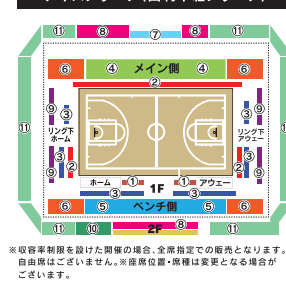

ナイスアリーナ(由利本荘アリーナ)

※2023-24シーズンは、試合によってチケット価格が異なる「フレックス価格」にて販売いたします。試合日と該当価格は本スケジュールにてご確認ください。

※2023-24シーズンは、価格変動制「ダイナミックプライシング」による販売は行わず、固定価格にて販売を実施する予定です。※試合により、席種のエリア区分や価格設定が変更となる場合がございます。予めご了承ください。

B.LEAGUE TICKET
座席を選んで買えるのはここだけ!
Bリーグ チケットサイト

オフィシャルチケットングパートナー
限定の先行販売あり!
セブン-イレブン
店頭販売 24時間購入可能
チケットぴあ
Pコード 593-014

あなとも、コンビニに
FamilyMart
店頭販売 24時間購入可能
イープラス
各店マルチコピー機を操作

LAWSON
店頭販売 24時間購入可能
ローソンチケット
Lコード 24400

車いす席のお申し込み、
その他チケットに関するお問い合わせは
秋田ノーザンハピネッツ チケット事務局
050-3536-0577
平日 9:30~18:00