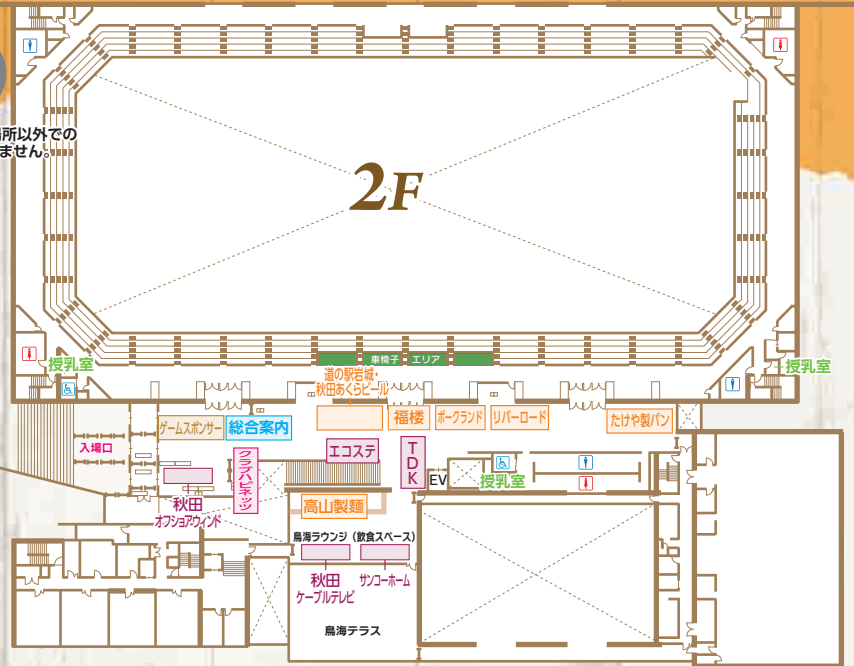

※決められた場所以外での喫煙はできません。