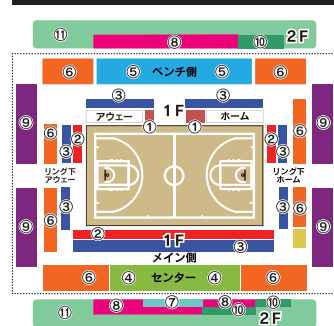

ALL FOR AKITA
全ては秋田のために

5.4.5
10:45 試合開始 14:05
会場: CNAアリーナ☆あきた(秋田市立体育館)

HAPPINETTS VS CHIBAJETS
シーズン最終節

B.LEAGUE 2023-24 SEASON
秋田ノーザンハピネッツ
ファン感謝祭

5.12 11:00~15:00(予定)
会場: CNAアリーナ☆あきた

ご購入は
こちらから

座席図・観戦チケット・価格表 2023-24シーズンは、試合によってチケット価格が異なる「フレックス価格」にて販売いたします。

カテゴリー	★		★★		★★★	
	前売価格	当日価格	前売価格	当日価格	前売価格	当日価格
	大人 小中高	大人 小中高	大人 小中高	大人 小中高	大人 小中高	大人 小中高
①ロイヤルシート	15,000円	15,500円	18,000円	18,500円	20,000円	20,500円
②プレミアムシート	12,000円	12,500円	14,000円	14,500円	15,000円	15,500円
③エキサイトシート	7,000円	7,500円	8,000円	8,500円	9,000円	9,500円
④アリーナ指定席センター	5,000円	5,500円	5,500円	6,000円	6,000円	6,500円
⑤アリーナ指定席センターベンチ	4,300円	4,800円	4,800円	5,300円	5,800円	6,300円
⑥アリーナ指定席(メイン/ベンチ)	4,100円	4,600円	4,600円	5,100円	5,500円	6,000円
⑦アリーナ指定席(リングH/V)	3,900円	4,400円	4,400円	4,900円	5,300円	5,800円
⑧パノラマシートセンター(2F指定)	3,500円	4,000円	4,000円	4,500円	4,500円	5,000円
⑨パノラマシート(2F指定)	3,000円	3,500円	3,500円	4,000円	4,000円	4,500円
⑩エリア指定席(1F自由)	2,600円 1,400円	3,100円 1,400円	2,800円 1,600円	3,300円 1,600円	3,000円 1,800円	3,500円 1,800円
⑪2F指定席	2,400円 1,200円	2,900円 1,200円	2,600円 1,400円	3,100円 1,400円	2,800円 1,600円	3,300円 1,600円
⑫2F自由	2,200円 1,200円	2,700円 1,200円	2,400円 1,400円	2,900円 1,400円	2,600円 1,600円	3,100円 1,600円
⑬車いす席	2,800円 1,400円	3,300円 1,400円	3,200円 1,600円	3,700円 1,600円	3,500円 1,800円	4,000円 1,800円

CNAアリーナ☆あきた(秋田市立体育館)

※2023-24シーズンは、試合によってチケット価格が異なる「フレックス価格」にて販売いたします。試合日と該当価格は本スケジュールにてご確認ください。

※2023-24シーズンは、価格変動制「ダイナミックプライシング」による販売は行わず、固定価格にて販売を実施する予定です。

※試合により、席種のエリア区分や価格設定が変更となる場合がございます。予めご了承ください。

2024-25シーズン シーズンシート プレリザーブ 受付開始!

受付期間 **4/8日** >>> **5/12日**
《 開始時間 12:00 》 《 終了時間 23:59 》

プレリザーブにお申込みいただくと、

- ①2024-25シーズン シーズンシート情報を郵送でお届け!(2024年6月頃)
- ②新規購入申し込み時の「座席選択優先権」を付与!

※座席選択権の優先順位は、「同じ席で継続購入の方」「継続購入で座席移動希望の方」「新規購入でプレリザーブお申込みの方」「新規購入の方」の順番でご案内いたします。

お申込みは
こちらから!

B.LEAGUE TICKET
座席を選んで買えるのは
ここだけ!

Bリーグ
チケットサイト

オフィシャルチケットインゴパートナー
限定の先行販売あり!

セブン-イレブン
店頭販売 24時間購入可能

チケットぴあ
Pコード **593-014**

あなとも、コンビニに
FamilyMart
店頭販売 24時間購入可能
イープラス
各店マルチコピー機を操作

LAWSON
店頭販売 24時間購入可能
ローソンチケット
Lコード **24400**

車いす席のお申し込み、
その他チケットに関するお問い合わせは

秋田ノーザンハピネッツ チケット事務局
050-3536-0577
平日 9:30~18:00