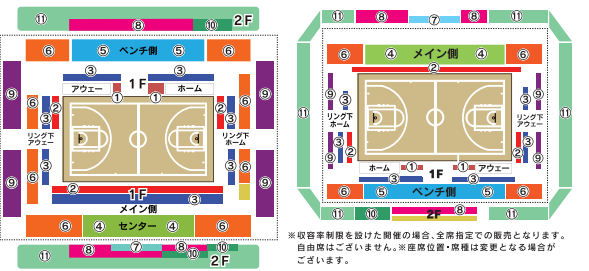

座席図・観戦チケット・価格表

※2024-25シーズンは、試合によってチケット価格が異なる「フレックス価格」と需要予測に基づく価格変動制「ダイナミックプライシング」を組み合わせるチケット販売をいたします。

カテゴリー	★		★★		★★★	
	前売価格	当日価格	前売価格	当日価格	前売価格	当日価格
	大人	小中高	大人	小中高	大人	小中高
①ロイヤルシート	19,000円	19,500円	22,000円	22,500円	25,000円	25,500円
②プレミアムシート	15,000円	15,500円	18,000円	18,500円	21,000円	21,500円
③エキサイトシート	8,000円	8,500円	9,500円	10,000円	11,000円	11,500円
④アリーナ指定席センター	5,300円	5,800円	5,900円	6,400円	6,500円	7,000円
⑤アリーナ指定席センターベンチ	4,900円	5,400円	5,500円	6,000円	6,100円	6,600円
⑥アリーナ指定席(メイン/ベンチ)	4,200円	4,700円	4,800円	5,300円	5,400円	5,900円
⑦アリーナ指定席(リングH/V)	4,000円	4,500円	4,600円	5,100円	5,200円	5,700円
⑧パノラマシートセンター(2F指定)	3,800円	4,300円	4,300円	4,800円	4,800円	5,300円
⑨パノラマシート(2F指定)	3,200円	3,700円	3,700円	4,200円	4,200円	4,700円
⑩エリア指定席(1F自由)	3,000円	1,600円	3,500円	1,600円	3,200円	2,000円
⑪2F指定席	2,800円	1,400円	3,300円	1,400円	3,000円	1,800円
⑫2F自由	2,200円	1,200円	2,700円	1,200円	2,400円	1,600円
⑬車いす席	2,800円	1,400円	3,300円	1,200円	3,200円	1,800円

CNAアリーナ☆あきた(秋田市立体育館)   ナイスアリーナ(由利本荘アリーナ)