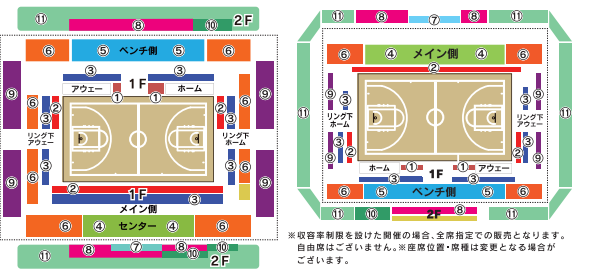

座席図・観戦チケット・価格表

※2024-25シーズンは、試合によってチケット価格が異なる「フレックス価格」と需要予測に基づく価格変動制「ダイナミックプライシング」を組み合わせるチケット販売をいたします。

カテゴリー	★		★★		★★★	
	前売価格	当日価格	前売価格	当日価格	前売価格	当日価格
	大人	小中高	大人	小中高	大人	小中高
①ロイヤルシート	19,000円	19,500円	22,000円	22,500円	25,000円	25,500円
②プレミアムシート	15,000円	15,500円	18,000円	18,500円	21,000円	21,500円
③エキサイトシート	8,000円	8,500円	9,500円	10,000円	11,000円	11,500円
④アリーナ指定席センター	5,300円	5,800円	5,900円	6,400円	6,500円	7,000円
⑤アリーナ指定席センターベンチ	4,900円	5,400円	5,500円	6,000円	6,100円	6,600円
⑥アリーナ指定席(メイン/ベンチ)	4,200円	4,700円	4,800円	5,300円	5,400円	5,900円
⑦アリーナ指定席(リングH/V)	4,000円	4,500円	4,600円	5,100円	5,200円	5,700円
⑧パノラマシートセンター(2F指定)	3,800円	4,300円	4,300円	4,800円	4,800円	5,300円
⑨パノラマシート(2F指定)	3,200円	3,700円	3,700円	4,200円	4,200円	4,700円
⑩エリア指定席(1F自由)	3,000円	1,600円	3,500円	1,600円	3,200円	1,800円
⑪2F指定席	2,800円	1,400円	3,300円	1,400円	3,000円	1,800円
⑫2F自由	2,200円	1,200円	2,700円	1,200円	2,400円	1,400円
⑬車いす席	2,800円	1,400円	3,300円	1,200円	3,200円	1,600円

CNAアリーナ☆あきた(秋田市立体育館)   ナイスアリーナ(由利本荘アリーナ)