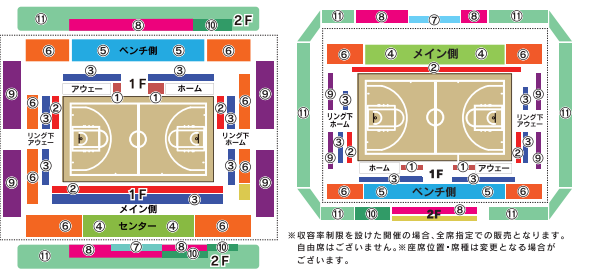

11.30 日 試合開始 18:05 開場 14:45
12.1 日 試合開始 14:05 開場 10:45
VS 滋賀レイクス
会場 / CNAアリーナ☆あきた

12.11 水 試合開始 19:05 開場 16:00
VS 茨城ロボッツ
会場 / CNAアリーナ☆あきた

座席図・観戦チケット・価格表

※2024-25シーズンは、試合によってチケット価格が異なる「フレックス価格」と需要予測に基づく価格変動制「ダイナミックプライシング」を組み合わせるチケット販売をいたします。

カテゴリー	★		★★		★★★	
	前売価格	当日価格	前売価格	当日価格	前売価格	当日価格
	大人	小中高	大人	小中高	大人	小中高
①ロイヤルシート	19,000円	19,500円	22,000円	22,500円	25,000円	25,500円
②プレミアムシート	15,000円	15,500円	18,000円	18,500円	21,000円	21,500円
③エキサイトシート	8,000円	8,500円	9,500円	10,000円	11,000円	11,500円
④アリーナ指定席センター	5,300円	5,800円	5,900円	6,400円	6,500円	7,000円
⑤アリーナ指定席センターベンチ	4,900円	5,400円	5,500円	6,000円	6,100円	6,600円
⑥アリーナ指定席(メイン/ベンチ)	4,200円	4,700円	4,800円	5,300円	5,400円	5,900円
⑦アリーナ指定席(リングH/V)	4,000円	4,500円	4,600円	5,100円	5,200円	5,700円
⑧パノラマシートセンター(2F指定)	3,800円	4,300円	4,300円	4,800円	4,800円	5,300円
⑨パノラマシート(2F指定)	3,200円	3,700円	3,700円	4,200円	4,200円	4,700円
⑩エリア指定席(1F自由)	3,000円	1,600円	3,500円	1,600円	3,200円	1,800円
⑪2F指定席	2,800円	1,400円	3,300円	1,400円	3,000円	1,600円
⑫2F自由	2,200円	1,200円	2,700円	1,200円	2,400円	1,400円
⑬車いす席	2,800円	1,400円	3,300円	1,200円	3,200円	1,600円

CNAアリーナ☆あきた(秋田市立体育館)   ナイスアリーナ(由利本荘アリーナ)

※2024-25シーズンは、試合によってチケット価格が異なる「フレックス価格」と需要予測に基づく価格変動制「ダイナミックプライシング」を組み合わせるチケット販売をいたします。
※2024-25シーズン各試合のフレックス価格の割り振り並びにダイナミックプライシングの対象試合については、販売開始前に公式ウェブサイトにて発表いたします。
※試合により、席種のエリア区分や価格設定が変更となる場合がございます。あらかじめご了承ください。
※車いす席はB.LEAGUEチケットサイトのみでの販売となります。

B.LEAGUE TICKET
座席を選んで買えるのはここだけ!
Bリーグ チケットサイト

セブン-イレブン
店頭販売 24時間購入可能
チケットぴあ
PCコード 593-014

FamilyMart
店頭販売 24時間購入可能
イープラス
各店マルチコピー機を操作

LAWSON
店頭販売 24時間購入可能
ローソンチケット
コード 24400

車いす席のお申し込み、
その他チケットに関するお問い合わせは
秋田ノーザンハピネッツ チケット事務局
050-3536-0577
平日 9:30~18:00