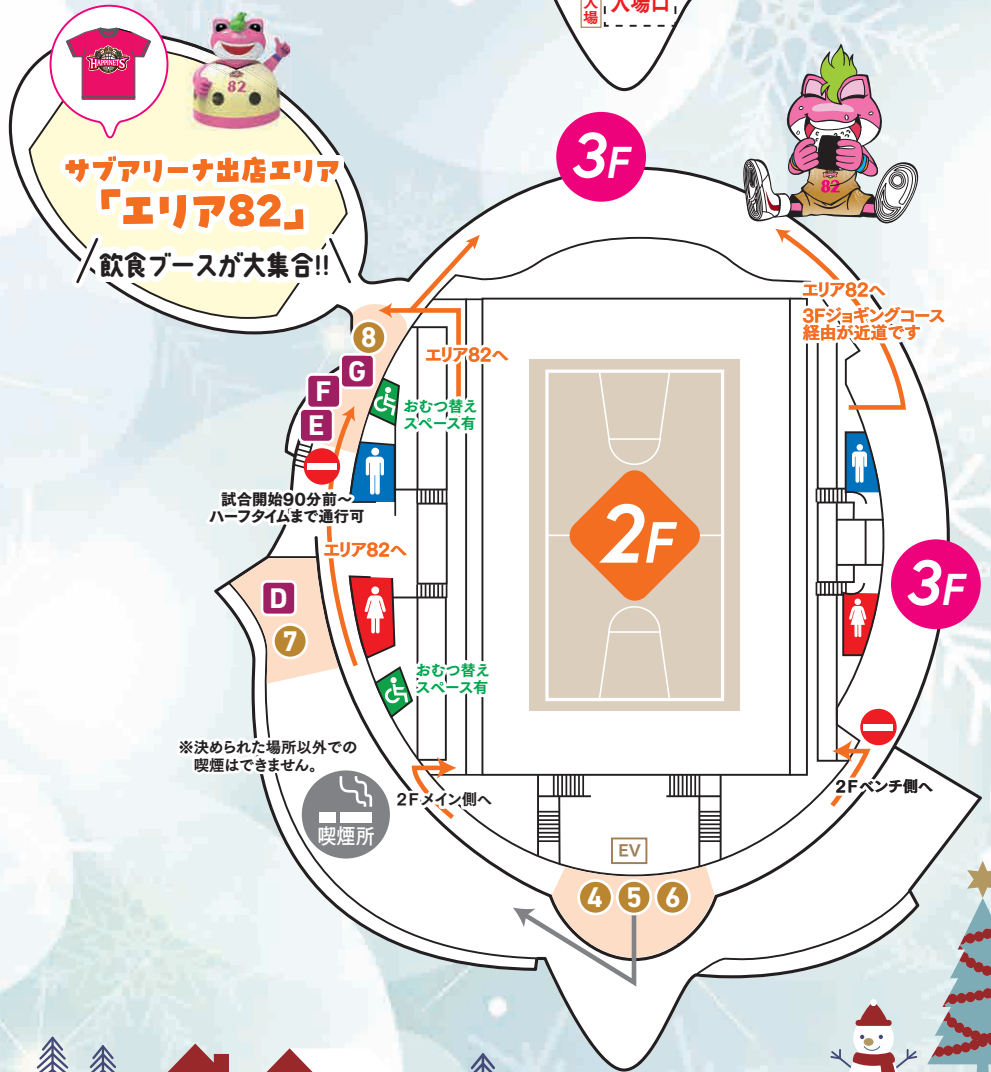

SHOP & FLOOR GUIDE

ショップ&
フロアガイド

CNAアリーナ☆あきた(秋田市立体育館)

1F

ロビー出店エリア

- 1 ポークランドグループ
- 2 道の駅岩城「アキタウミヨコ」
- 3 秋田あくらビール・ソフトドリンク

ゲームスポンサー

東電化工業・東商事(21日㊦のみ)
朝日綜合(22日㊦のみ)

A エコステ **B** TDK

総合案内

ピロティ出店エリア

- **a** 1Fチームグッズ売場
- **b** クラブハピネット
- **C** SDGs ブース
  ・フードドライブ ・キャップ回収
  ・こでん、古着、古本回収

2F

ロビー出店エリア

- 4 ひなたエキス
- 5 北海道うまいもの館
- 6 たけや製パン・ソフトドリンク

2F通路・イベントスペース

- 7 ジェイエイ秋田しんせいサービス
- 8 兎玉冷菓
- **D** クリスマスネイル体験ブース
- **E** 秋田県 県民生活課(21日㊦のみ)
  秋田県薬物防止啓発(22日㊦のみ)
- **F** 秋田県アンケート(21日㊦のみ)
- **G** 市町村応援ブース

サブアリーナ出店エリア[エリア82]

- イヤタカ・ソフトドリンク
- ナガハマコーヒー
- 田園ハム(管与)
- おらほの(秋田マテリアル)
- よければ一緒に。
- リバーロード
- ほっともっと
- カレーハウス CoCo 壱番屋
- ハチトニ製パン
- 秋田あくらビール・ソフトドリンク
- ★東電化工業・東商事 寄せ書きブース(21日㊦のみ)
- ★JA全農あきた(21日㊦のみ)
- ★クリスマス スペシャルフォトスポット
- 2Fチームグッズ売場
- ラート体験ブース(21日㊦のみ)
- ふわふわビッキー (小学生まで)(22日㊦のみ)
- キッズスペース

※出店配置・メニューは変更となる場合があります。 ※飲食店・グッズ売り場で各種クレジットカード、電子マネー、PayPayが使用可能です。(一部店舗を除く)