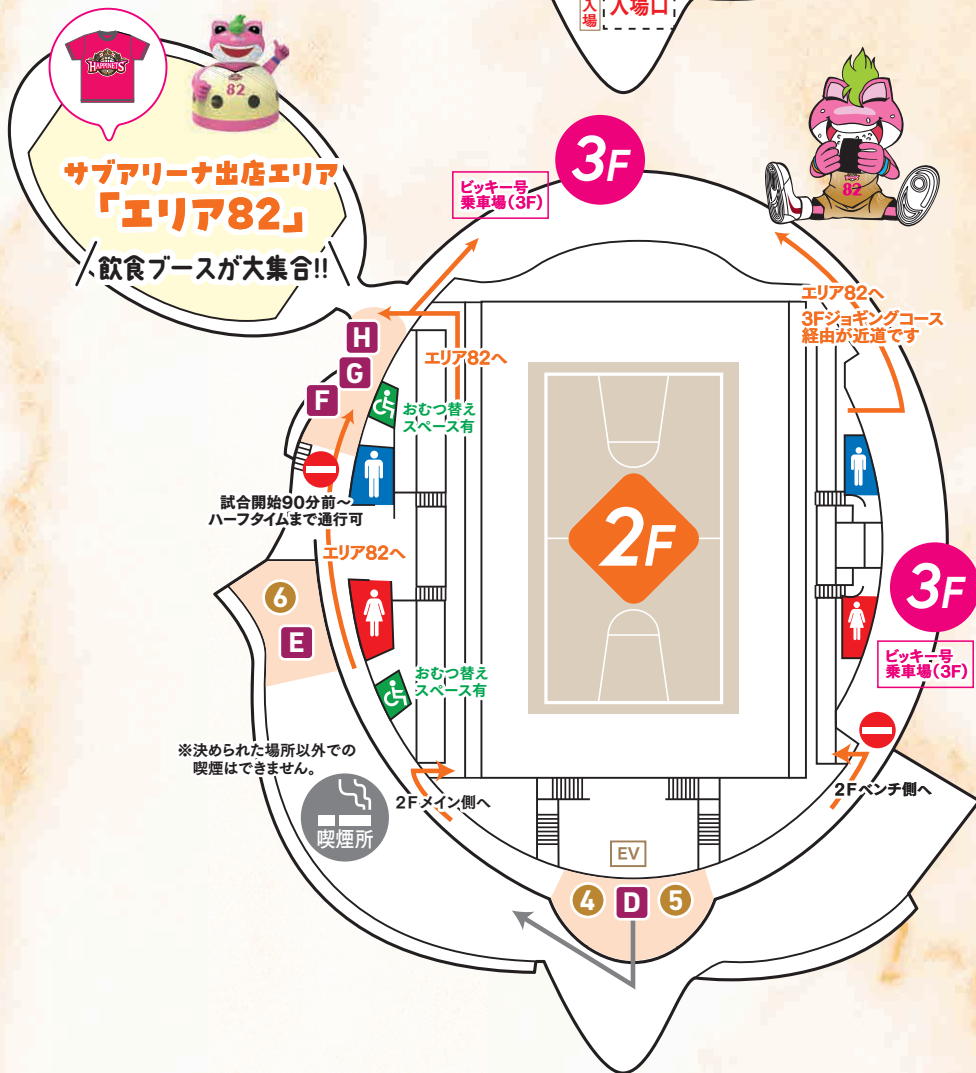

A エコステ **B** TDK

総合案内

ピロティ出店エリア

- a** 1Fチームグッズ売場
- b** クラブハビネット
- C** SDGs ブース
・フードドライブ ・キャップ回収
・こでん、古着、古本回収

2F

ロビー出店エリア

- ④ ひなたエキス
- ⑤ たけや製パン・ソフトドリンク
- D** 経済産業省 東北経済産業局(26日④のみ)

2F通路・イベントスペース

- 6** ココベリ(26日④のみ)
- E** アルピオン(26日④のみ)
- F** バスケットLIVE
- G** 市町村応援ブース(25日④のみ)
赤い羽根共同募金(26日④のみ)
- H** 秋田県アンケート(26日④のみ)

サブアリーナ出店エリア[エリア82]

- イヤタカ・ソフトドリンク
- ナガハマコーヒー
- 田園ハム(管与)
- よければ一緒に。
- リバーロード
- おらほの(秋田マテリアル)
- カレーハウス CoCo 壱番屋
- ハチトニ製パン
- 秋田あくらビール・ソフトドリンク
- ★秋田スズキ
- 2Fチームグッズ売場
- ふわふわビッキー(小学生まで)
- キッズスペース