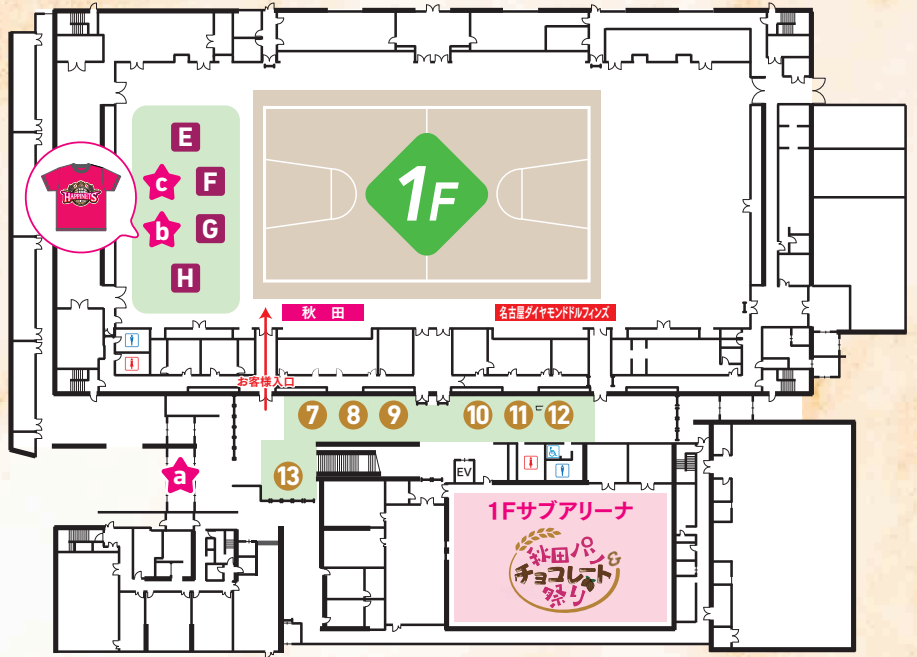

SHOP&FLOOR GUIDE

ショップ&
フロアガイド

ナイスアリーナ

1F

ロビー出店エリア

- 7 ひなたエクス
- 8 ナガハマコーヒー
- 9 ジェイエイ秋田しんせいサービス
- 10 カレーハウス CoCo 壱番屋
- 11 チキチキ☆バル
- 12 イヤタカ
- 13 道の駅岩城「アキタウミヨコ」

チケット販売ブース

メインアリーナ内

- E TDK ドローンブース
- F フォームズ(8日㊟のみ)
- G 赤い羽根共同募金(8日㊟のみ)
- H SDGs ブース
  - ・フードドライブ
  - ・キャップ回収
  - ・こでん、古着、古本回収

1Fチームグッズ売場

キッズスペース

サブアリーナ内

秋田パン&チョコレート祭り

2F

ロビー出店エリア

ゲームスポンサー
YURIホールディングス(両日)

総合案内

- 1 ポークランドグループ
- 2 秋田あくらビール
- 3 田園ハム(首与)
- 4 おらほの(秋田マテリアル)
- 5 リバーロード
- 6 たけや製パン・ソフトドリンク

C TDK

D エコステ

クラブハビネット