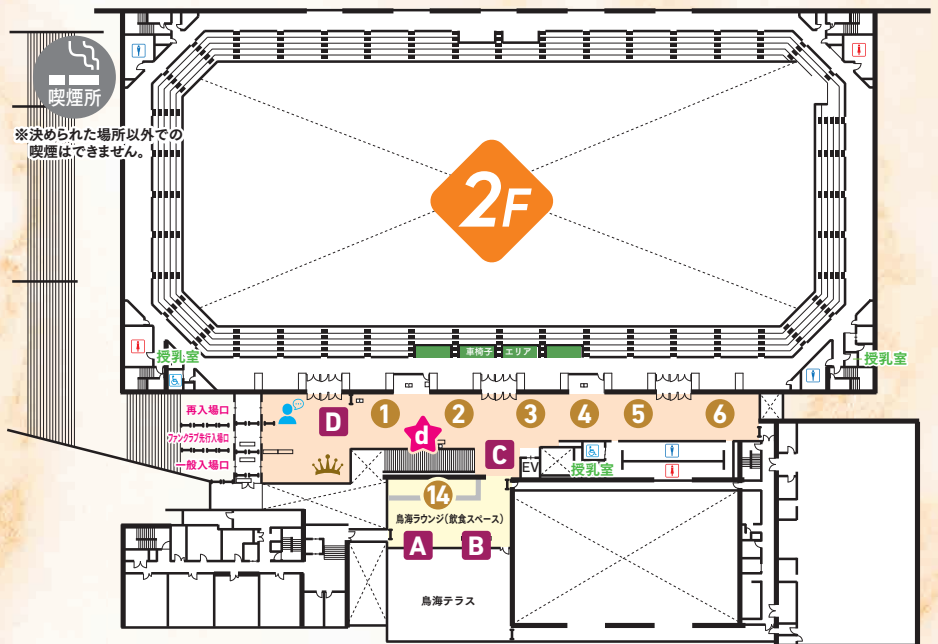

鳥海ラウンジ

- 14 高山製麺
- A 秋田ケーブルテレビ
- B サンコーホーム

※出店配置、メニューは変更となる場合があります。 ※飲食店・グッズ売り場で各種クレジットカード、電子マネー、PayPayが使用可能です。(一部店舗を除く)