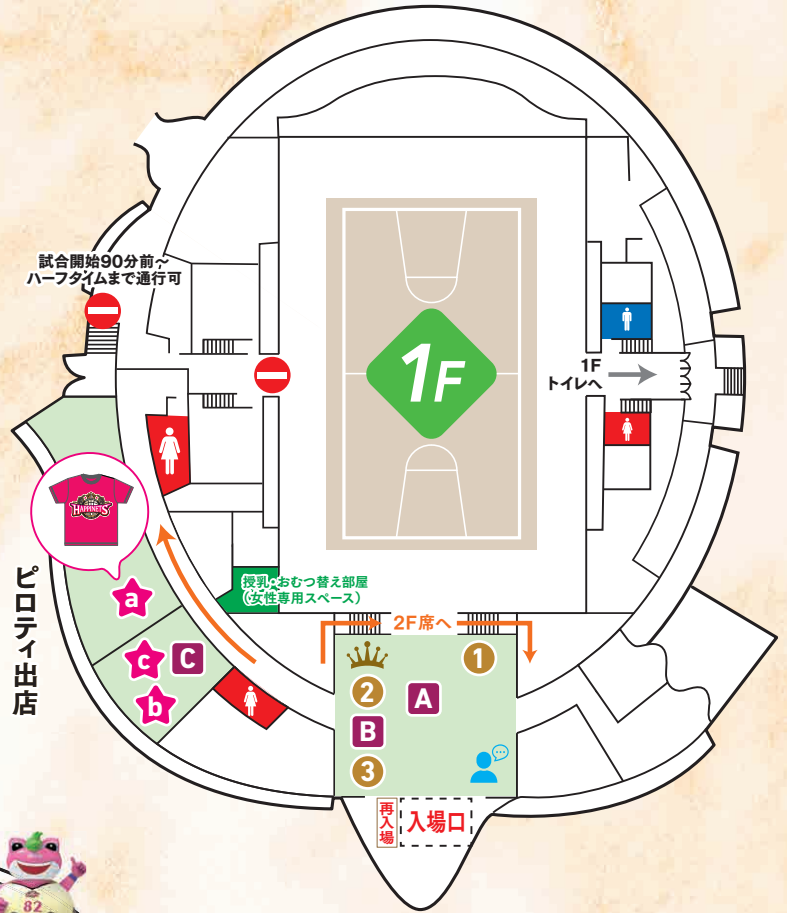

SHOP & FLOOR GUIDE

ショップ & フロアガイド

CNAアリーナ☆あきた(秋田市立体育館)

1F

ロビー出店エリア

- ① ポークランドグループ
- ② 道の駅岩城「アキタウミヨコ」
- ③ 秋田あくらビール・ソフトドリンク

ゲームスポンサー
光ガラス株式会社

A エコステ **B** TDK

総合案内

ピロティ出店エリア

- **a** 1Fチームグッズ売場
- **b** クラブハビネット
- **c** 募金ブース
- **C** SDGsブース
  ・フードドライブ ・キャップ回収
  ・こでん、古着、古本回収