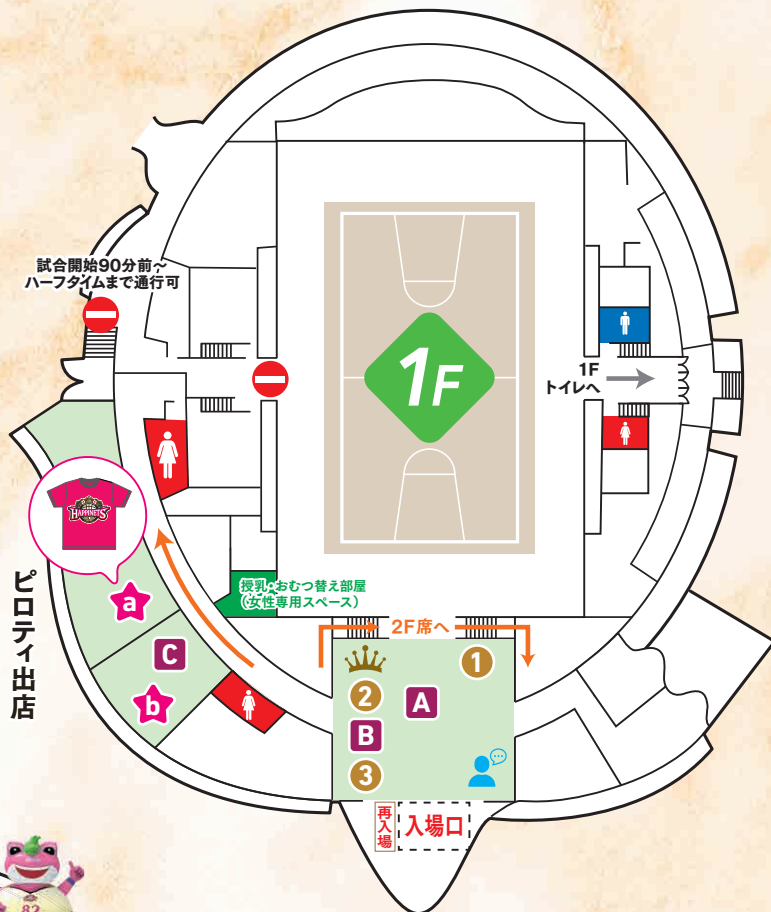

SHOP&FLOOR GUIDE

ショップ&
フロアガイド

CNAアリーナ☆あきた(秋田市立体育館)

1F

ロビー出店エリア

- ① ポークランドグループ
- ② 道の駅岩城「アキタウミヨコ」
- ③ 秋田あくらビール・ソフトドリンク

ゲームスポンサー
ドゥファイニンググループ

A エコステ **B** TDK

総合案内

ピロティ出店エリア

- **a** 1Fチームグッズ売場
- **b** クラブハビネット
- **C** SDGs ブース
  ・フードドライブ ・キャップ回収
  ・こでん、古着、古本回収